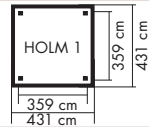

KDI	10205	1.749,99*
SET INKL. DACHSCHINDELN RECHTECK, SCHWARZ	68829	1.999,99*