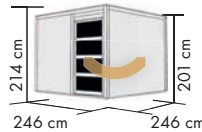

QUBIC 1

Umbauter Raum ca. 12,0 m³

QUBIC 2

Umbauter Raum ca. 14,9 m³