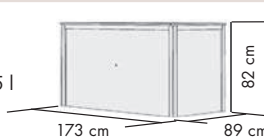

19mm HOCHBEET 2

Fassungsvermögen: 835 l