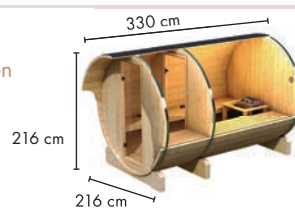

FASSSAUNA 3

Tonnendach, naturbelassen

Außenmaß: 205 x 285 cm

Umbauter Raum: 6,7 m³

Inkl. Vorraum

4x

ohne Ofen	66853	5.499,99*
9 kW Ofen ext. Strg.	66978	5.969,99*
9 kW Bio-Kombiofen ext. Strg.	66979	6.279,99*

Innenmaß Vorraum:
B x T: 196 x 86 cm
Innenmaß Sauna:
B x T: 196 x 196 cm

SPARSET

FASSSAUNA 4

inkl. Grundausrüstung, ohne Ofen

DACHSCHINDELN

inkl. 5 Pakete Rechteck-Dachschindeln, dunkelrot

Art.-Nr. 66983

6.079,99 €

FASSSAUNA 4

Tonnendach, naturbelassen

Außenmaß: 205 x 335 cm

Umbauter Raum: 8,2 m³

Inkl. Terrasse und Vorraum

5x