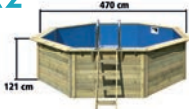

POOL X2

Grundkörper