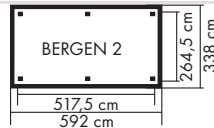

BERGEN 2

Umbauter Raum ca. 33,00 m³

KDI	12748	2.399,99*
SET INKL. DACHSCHINDELN RECHTECK, DUNKELGRÜN	68830	2.999,99*

HOLM 1

Umbauter Raum ca. 32,70 m³