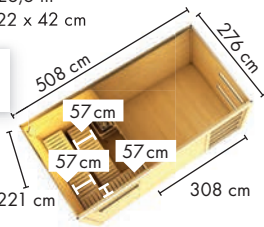

HYGGE MIT VORRAUM

Maße BxTxH: 508 x 276 x 221 cm
Umbauter Raum ca. 26,6 m³
Fensteraußenmaß: 122 x 42 cm

DACHFOLIE INKLUSIVE!

Innenmaß Vorräum:
BxT: 308 x 264 cm
Innenmaß Sauna: 221 cm
BxT: 184 x 264 cm

Farbe / Ausführung	Art.-Nr.	Preis in €*
ohne Ofen	86314	5.999,99*
9 kW Ofen ext. Strg.	86316	6.469,99*
9 kW Bio-Kombiofen ext. Strg.	86317	6.779,99*
ohne Ofen	86313	6.499,99*
9 kW Ofen ext. Strg.	86319	6.969,99*
9 kW Bio-Kombiofen ext. Strg.	86320	7.279,99*