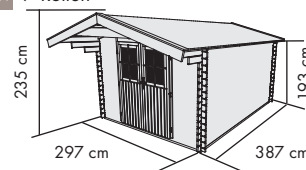

RENRUP 8

Umbauter Raum: ca. 20,8 m³

Neu

- 6 Pakete
- 7 Rollen

naturbelassen inkl. Vordach 90 cm

Art.-Nr. 38786 **2.379,99 €***

terragrau inkl. Vordach 90 cm

Art.-Nr. 38959 **2.979,99 €***