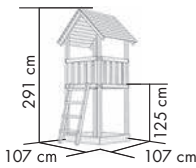

SPIELTURM LOTTI

Ausführung	Rutschenfarbe	Art.-Nr.	Preis in €*
naturbelassen		82687	399,99*
SET A – WELLENRUTSCHE, 2,50 m	2 x blau 4 x rot	89341	489,99*
SET B – WELLENRUTSCHE, 2,50 m – DOPPELSCHAUKELANBAU	3 x blau 6 x rot	89345	669,99*
SET C – WELLENRUTSCHE, 2,50 m – DOPPELSCHAUKELANBAU MIT KLETTERGERÜST	3 x blau 8 x rot	89349	789,99*
naturbelassen		20327	399,99*
SET A – WELLENRUTSCHE, 2,50 m	2 x blau 4 x rot	20328	489,99*
SET B – WELLENRUTSCHE, 2,50 m – DOPPELSCHAUKELANBAU	3 x blau 8 x rot	20344	669,99*
SET C – WELLENRUTSCHE, 2,50 m – DOPPELSCHAUKELANBAU MIT KLETTERGERÜST	3 x blau 6 x rot	20348	789,99*
		20349	789,99*