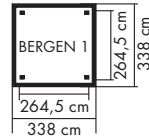

BERGEN 1

Umbauter Raum ca. 17,20 m³

Farbe	Art.-Nr.	Preis in €*
KDI	10165	1.399,99*
SET INKL. DACHSCHINDELN RECHTECK, DUNKELGRÜN	68826	1.579,99*