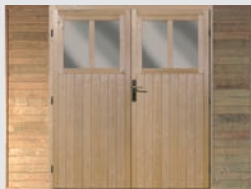

▶ FRONTELEMENT mit Tür

Für Einzelcarport, 250 x 200 cm

Stück 40182 **379,99 €***