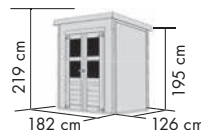

MERSEBURG 2

Umbauter Raum ca. 4,4 m³

Farbe	Art-Nr.	Preis in €*
naturbelassen	68150	599,99*
SET INKL. ANBAUDACH	68762	829,99*
FUßBODEN (optional)	42564	119,99*