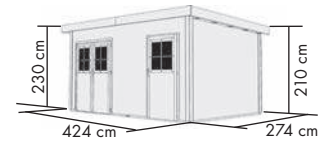

### MATTRUP

Umbauter Raum: ca. 24,8 m<sup>3</sup>

4 Rollen

- Großer Raum: 285 x 264 cm
- Kleiner Raum: 126 x 334 cm

naturbelassen

Art.-Nr. 64281

**2.749,99 €\***

terragrau