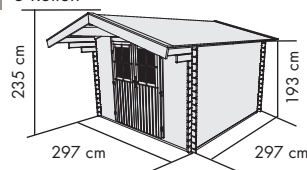

naturbelassen inkl. Vordach 90 cm

Art.-Nr. 38773 **1.999,99 €***

terragrau inkl. Vordach 90 cm

Art.-Nr. 38774 **2.599,99 €***