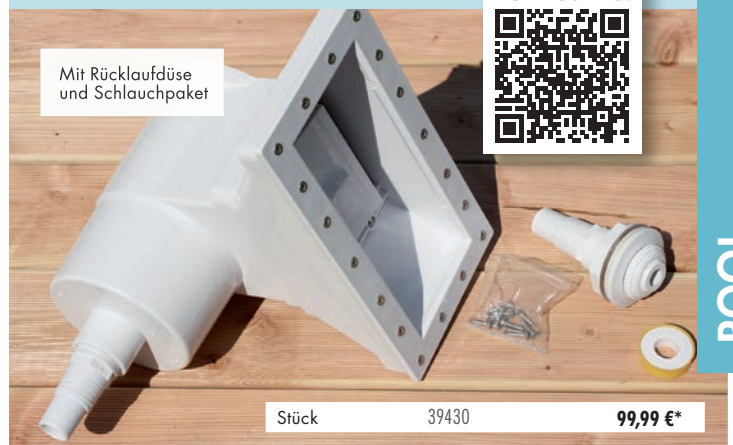

BREITMAULSKIMMER

Mit Rücklaufdüse und Schlauchpaket

ZUM SKIMMER-AUFBAUVIDEO: