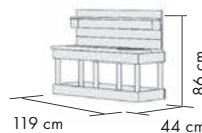

MATSCHKÜCHE SANDY

Ausführung	Art.-Nr.	Preis in €*
naturbelassen	44577	999,99*
ferragrau	44578	1.099,99*
naturbelassen	89382	149,99*