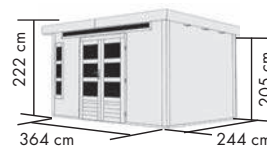

Farbe	Art.-Nr.	Preis in €*
naturbelassen	31532	1.849,99*
SET INKL. ANBAUDACH 3,20 m	31542	2.699,99*
SET INKL. ANBAUDACH 3,20 m + RÜCKWAND	31544	3.049,99*
SET INKL. ANBAUDACH 3,20 m + SEITEN- UND RÜCKWAND	31548	3.399,99*
terragrau	31533	2.249,99*
SET INKL. ANBAUDACH 3,20 m	31543	3.149,99*
SET INKL. ANBAUDACH 3,20 m + RÜCKWAND	31547	3.549,99*
SET INKL. ANBAUDACH 3,20 m + SEITEN- UND RÜCKWAND	31549	3.949,99*
FUßBODEN (optional)	51115	309,99*
naturbelassen	31534	2.199,99*
SET INKL. ANBAUDACH 3,20 m	31556	2.949,99*
SET INKL. ANBAUDACH 3,20 m + RÜCKWAND	31558	3.299,99*
SET INKL. ANBAUDACH 3,20 m + SEITEN- UND RÜCKWAND	31560	3.549,99*
terragrau	31535	2.679,99*
SET INKL. ANBAUDACH 3,20 m	31557	3.479,99*
SET INKL. ANBAUDACH 3,20 m + RÜCKWAND	31559	3.879,99*
SET INKL. ANBAUDACH 3,20 m + SEITEN- UND RÜCKWAND	31561	4.229,99*
FUßBODEN (optional)	88594	329,99*

SELBSTKLEBENDE DACHFOLIE FLACHDACH (Rolle 5 m²)

FLEXIBLES MATERIAL

WASSERABWEISENDER HOLZSCHUTZ

EINFACH ZU FIXIEREN

Achten Sie auf das Bedarfssymbol.

dunkelgrau

68589

94,99 €*

Mehr Infos s. Seite 48

Die abgebildeten Bedarfssymbole decken nur den Grundverbrauch für das Haus.

FÜR WEITEREN ZUBEHÖR-
DARF ZU DEN ANBAUDACH-
OPTIONEN
QR-CODE SCANNEN!