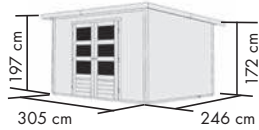

STOCKACH 5

Umbauter Raum ca. 13,1 m³

3 Rollen

naturbelassen	Art.-Nr. 82982	1.129,99 €*
terragrau	Art.-Nr. 82983	1.379,99 €*
anthrazit	Art.-Nr. 38745	1.379,99 €*