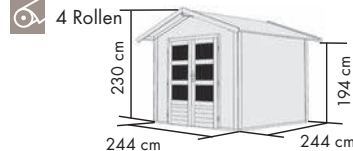

TALKAU 4

Umbauter Raum: ca. 12,0 m³

- 3 Pakete
- 4 Rollen

naturbelassen	Art.-Nr. 83336	1.449,99 €*
terragrau	Art.-Nr. 83337	1.799,99 €*