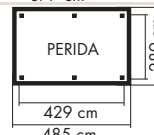

PERIDA

Umbauter Raum ca. 31,2 m³