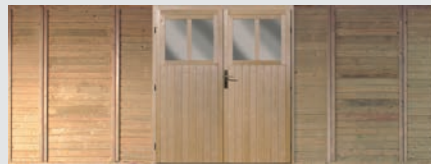

Stück 40082 **699,99 €\***

▶ EINFahrtsBOGEN

- ▶ Für ECO, Classic Carports
- ▶ 9 x 9 cm oder 12 x 12 cm massives KDI-Leimholz, Pfostenankerbedarf: je 1 Stück, hochwertig verleimt

9 x 9 cm	1 Stk.	55477	<b>184,99 €*</b>
12 x 12 cm	1 Stk.	45597	<b>299,99 €*</b>
12 x 12 cm	2 Stk.	45599	<b>589,99 €*</b>