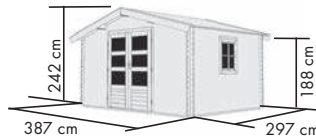

### MELDORF 5

Umbauter Raum: ca. 22,2 m<sup>3</sup>

- 6 Pakete
- 7 Rollen

naturbelassen

Art.-Nr. 91495

**2.849,99 €\***