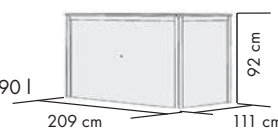

28mm HOCHBEET 1

Fassungsvermögen: 1.490 l