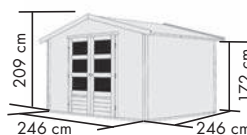

AMBERG 4

Umbauter Raum
ca. 11,0 m³

3 Pakete

naturbelassen
Art.-Nr. 82973

979,99 €*

terragrau
Art.-Nr. 9223

1.179,99 €*

anthrazit
Art.-Nr. 38737

1.179,99 €*

AMBERG 5

Umbauter Raum
ca. 14,1 m³

4 Pakete