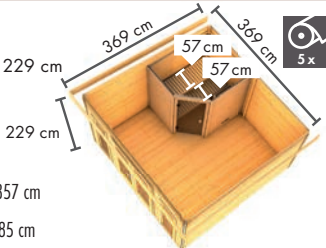

SET A mit 2 Liegen	ohne Ofen		36109	6.069,99*	36278	6.469,99*
	9 kW Ofen ext. Strg.		36110	6.539,99*	36281	6.939,99*
	9 kW Bio-Kombiofen ext. Strg.		36111	6.849,99*	36282	7.249,99*
SET B mit 3 Liegen	ohne Ofen		36283	6.319,99*	36286	6.719,99*
	9 kW Ofen ext. Strg.		36284	6.789,99*	36288	7.189,99*
	9 kW Bio-Kombiofen ext. Strg.		36285	7.099,99*	36291	7.499,99*

MAINBURG 4

Maße B x T x H: 490 x 369 x 229 cm

Umbauter Raum ca. 37,0 m³

Innenmaß Vorraum (B x T):

SET A 316 x 357 cm | SET B 297 x 357 cm

Innenmaß Sauna (B x T):

SET A 185 x 159 cm | SET B 219 x 185 cm