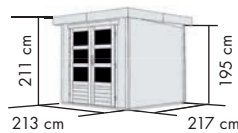

ASKOLA 2

Umbauter Raum ca. 8,8 m³

ASKOLA 3

Umbauter Raum ca. 10,2 m³