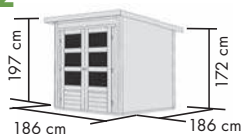

STOCKACH 2

Umbauter Raum ca. 6,0 m³

2 Rollen

naturbelassen	Art.-Nr. 77873	779,99 €*
terragrau	Art.-Nr. 77874	979,99 €*
anthrazit	Art.-Nr. 38739	979,99 €*