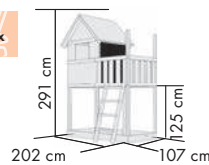

SPIELHAUS FRIEDA MIT ANBAU

SPIELTURM LUIS