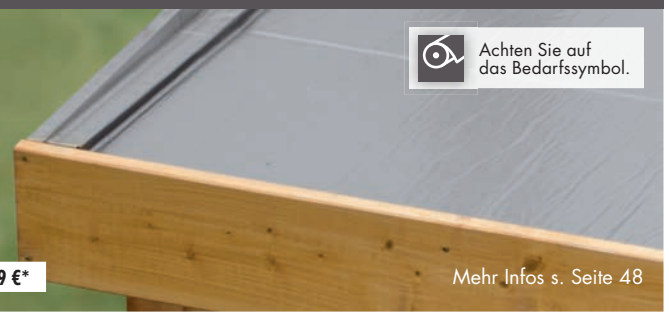

Mehr Infos s. Seite 48

unverbindlich. Änderungen und Irrtümer sind möglich und bleiben vorbehalten. Alle Daten sowie Abbildungen können vom Original abweichen. Alle Maße sind von Außenkante zu Außenkante gemessen. Da Holz ein Naturprodukt ist sind Abweichungen im cm-Bereich möglich.

Wandinnenseiten / Dach / Schnittkanten / Fußboden der farbigen Häuser sind unbehandelt. Mehr auf S. 48. Weiteres Zubehör finden Sie auf Seite 48.