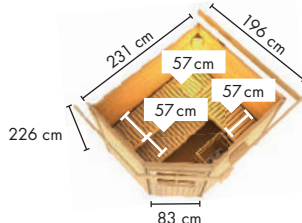

AUßENSAUNEN STECK- UND SCHRAUBSYSTEM

MODERN
mit Klarglas-Lichtausschnitten

Das komplette Farbangebot finden Sie auf: www.KARIBU-FARBENSHOP.de

MILCHGLAS mit Milchglas-Lichtausschnitten
Abb. PEKKA naturbelassen mit Zubehör (gegen Aufpreis)

MODERN mit Klarglas-Lichtausschnitten
Abb. HEIKKI terragrau mit Zubehör (gegen Aufpreis)

SELBSTKLEBENDE DACHFOLIE FLACHDACH (Rolle 5 m²)

FLEXIBLES MATERIAL

WASSERABWEISENDER HOLZSCHUTZ

EINFACH ZU FIXIEREN

Achten Sie auf das Bedarfssymbol.

Mehr Infos s. Seite 48

dunkelgrau 68589 **94,99 €***

WÄHLEN SIE IHRE WUNSCHTÜR

PEKKA

Maße B x T x H: 196 x 196 x 226 cm
Umbauter Raum ca. 7,5 m³

MIKKA

Maße B x T x H: 231 x 196 x 226 cm
Umbauter Raum ca. 8,9 m³

HEIKKI

Maße B x T x H: 231 x 231 x 226 cm
Umbauter Raum ca. 10,6 m³