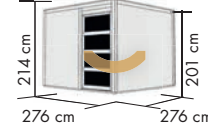

Farbe	Art.-Nr.	Preis in €* Fußboden
naturbelassen	79845	1.449,99*
SET INKL. ANBAUDACH 2,40 m	79847	1.899,99*
terragrau	79846	1.749,99*
SET INKL. ANBAUDACH 2,40 m	79848	2.249,99*
FUßBODEN (optional)	76624	259,99*

naturbelassen	88527	1.699,99*
SET INKL. ANBAUDACH 2,40 m	88528	2.229,99*
terragrau	89394	2.049,99*
SET INKL. ANBAUDACH 2,40 m	89397	2.629,99*
FUßBODEN (optional)	51115	309,99*

SELBSTKLEBENDE DACHFOLIE FLACHDACH (Rolle 5 m²)

FLEXIBLES MATERIAL

WASSERABWEISENDER HOLZSCHUTZ

EINFACH ZU FIXIEREN

dunkelgrau

68589

94,99 €*
Fußboden

Achten Sie auf das Bedarfssymbol.

Mehr Infos s. Seite 48

SYSTEMHÄUSER 19 mm / ECO / CLASSIC

Weiteres Zubehör finden Sie auf Seite 48.