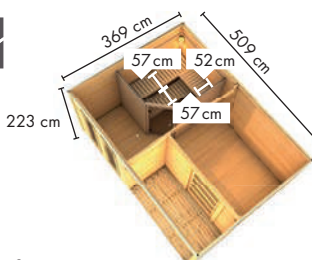

LAGOM

Maße BxTxH: 509 x 369 x 223 cm
Umbauter Raum ca. 40,0 m³

Innenmaß Vorräum (BxT):
SET A 310 x 232 cm | SET B 283 x 232 cm
Innenmaß Sauna (BxT):
SET A 185 x 159 cm | SET B 219 x 185 cm

ohne Ofen	36310	6.999,99*
9 kW Ofen ext. Strg.	36311	7.469,99*
9 kW Bio-Kombiofen ext. Strg.	36317	7.779,99*
ohne Ofen	36323	7.549,99*
9 kW Ofen ext. Strg.	36324	8.019,99*
9 kW Bio-Kombiofen ext. Strg.	36325	8.329,99*
ohne Ofen	36326	7.249,99*
9 kW Ofen ext. Strg.	36327	7.719,99*
9 kW Bio-Kombiofen ext. Strg.	36328	8.029,99*
ohne Ofen	36329	7.799,99*
9 kW Ofen ext. Strg.	36330	8.269,99*
9 kW Bio-Kombiofen ext. Strg.	36331	8.579,99*

SELBSTKLEBENDE DACHFOLIE FLACHDACH (Rolle 5 m²)

FLEXIBLES MATERIAL

WASSERABWEISENDER HOLZSCHUTZ

EINFACH ZU FIXIEREN

Achten Sie auf das Bedarfssymbol.

Mehr Infos s. Seite 48

dunkelgrau 68589 **94,99 €***