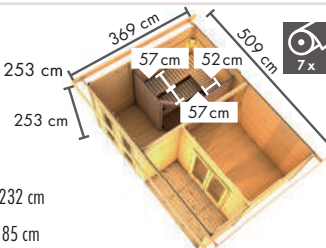

SET A mit 2 Liegen	ohne Ofen		36298	7.429,99*	36301	7.829,99*
	9 kW Ofen ext. Strg.		36299	7.899,99*	36302	8.299,99*
	9 kW Bio-Kombiofen ext. Strg.		36300	8.209,99*	36303	8.609,99*
SET B mit 3 Liegen	ohne Ofen		36304	7.649,99*	36307	8.049,99*
	9 kW Ofen ext. Strg.		36305	8.119,99*	36308	8.519,99*
	9 kW Bio-Kombiofen ext. Strg.		36306	8.429,99*	36309	8.829,99*