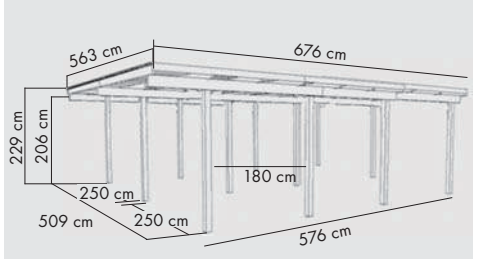

▶ CARPORT MIT INTEGR. ABSTELLRAUM