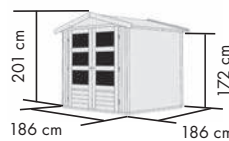

AMBERG 2

Umbauter Raum
ca. 6,1 m³

2 Pakete

naturbelassen
Art.-Nr. 82971

729,99 €*

terragrau
Art.-Nr. 9221

929,99 €*

anthrazit
Art.-Nr. 38735

929,99 €*