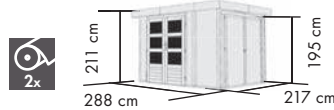

RETOLA 2

Umbauter Raum ca. 9,0 m³ / 3,2 m³ Schrank

RETOLA 3

Umbauter Raum ca. 10,2 m³ / 3,2 m³ Schrank