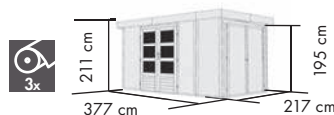

RETOLA 6

Umbauter Raum ca. 14,6 m³ / 3,2 m³ Schrank