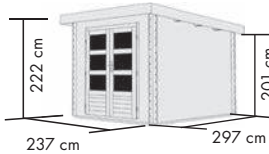

Farbvariante		naturbelassen	terragrau <i>Neu</i>	anthrazit
BASISVERSION	73285	1.649,99*	38753 2.049,99*	33017 2.049,99*
SET inkl. Anbaudach (ABD.)	Art.-Nr.	Preis in €* 1.649,99*	Art.-Nr.	Preis in €* 2.049,99*
SET INKL. ANBAUDACH 2,00 m	73297	2.349,99*	-	-
SET INKL. ANBAUDACH 2,00 m + RÜCKWAND	9302	2.599,99*	-	-
SET INKL. ANBAUDACH 2,00 m + SEITEN- UND RÜCKWAND	73330	2.899,99*	-	-
SET INKL. ANBAUDACH 3,00 m	91532	2.399,99*	38761 2.849,99*	33023 2.849,99*
SET INKL. ANBAUDACH 3,00 m + RÜCKWAND	9303	2.699,99*	38762 3.199,99*	33024 3.199,99*
SET INKL. ANBAUDACH 3,00 m + SEITEN- UND RÜCKWAND	91533	2.999,99*	-	-
FUßBODEN (optional)	92208	249,99*	92208 249,99*	92208 249,99*
BASISVERSION	73286	1.649,99*	38754 2.049,99*	33018 2.049,99*
SET inkl. Anbaudach (ABD.)	Art.-Nr.	Preis in €* 1.649,99*	Art.-Nr.	Preis in €* 2.049,99*
SET INKL. ANBAUDACH 2,00 m	78672	2.349,99*	-	-
SET INKL. ANBAUDACH 2,00 m + RÜCKWAND	9304	2.599,99*	-	-
SET INKL. ANBAUDACH 2,00 m + SEITEN- UND RÜCKWAND	77937	2.999,99*	-	-
SET INKL. ANBAUDACH 3,00 m	73298	2.449,99*	38763 2.899,99*	33025 2.899,99*
SET INKL. ANBAUDACH 3,00 m + RÜCKWAND	9305	2.749,99*	38764 3.249,99*	33026 3.249,99*
SET INKL. ANBAUDACH 3,00 m + SEITEN- UND RÜCKWAND	73327	3.149,99*	-	-
SET INKL. ANBAUDACH 4,00 m	77805	2.529,99*	-	-
SET INKL. ANBAUDACH 4,00 m + RÜCKWAND	9306	2.929,99*	-	-
SET INKL. ANBAUDACH 4,00 m + SEITEN- UND RÜCKWAND	9307	3.329,99*	-	-
FUßBODEN (optional)	72898	229,99*	72898 229,99*	72898 229,99*

SELBSTKLEBENDE DACHFOLIE FLACHDACH (Rolle 5 m²)

FLEXIBLES MATERIAL

WASSERABWEISENDER HOLZSCHUTZ

EINFACH ZU FIXIEREN

Achten Sie auf das Bedarfssymbol.

dunkelgrau 68589 **94,99 €* Mehr Infos s. Seite 48**

FESTSTEHENDES FENSTER 28 mm

B x H: 60 x 170 cm, Echtglas

natur	39940	189,99 €* Mehr Infos s. Seite 48
elfenbeinweiß	39938	209,99 €* Mehr Infos s. Seite 48

unverbindlich. Änderungen und Irrtümer sind möglich und bleiben vorbehalten. Alle Daten sowie Abbildungen können vom Original abweichen. Alle Maße sind von Außenkante zu Außenkante gemessen. Da Holz ein Naturprodukt ist sind Abweichungen im cm-Bereich möglich.

Wandinnenseiten / Dach / Schnittkanten / Fußboden der farbigen Häuser sind unbehandelt. Mehr auf S. 4. Weiteres Zubehör finden Sie auf Seite 48.