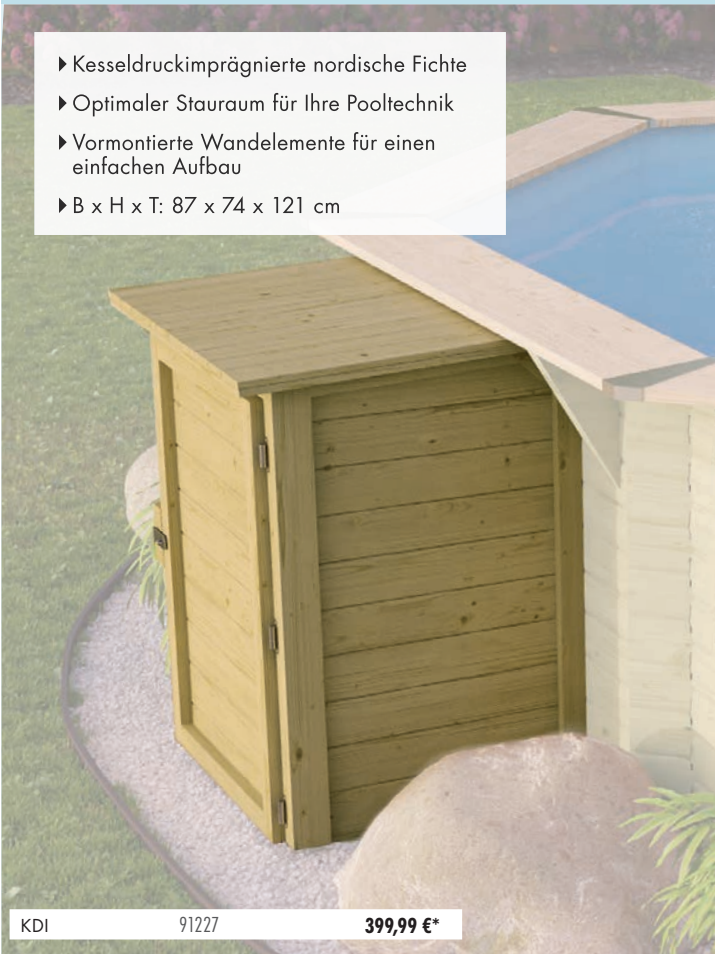

### TECHNIKBOX

- ▶ Kesseldruckimprägnierte nordische Fichte
- ▶ Optimaler Stauraum für Ihre Pooltechnik
- ▶ Vormontierte Wandelemente für einen einfachen Aufbau
- ▶ B x H x T: 87 x 74 x 121 cm

KDI 91227 **399,99 €\***