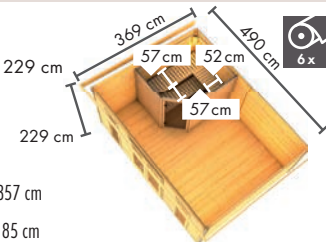

## MAINBURG 4

Maße B x T x H: 490 x 369 x 229 cm

Umbauter Raum ca. 37,0 m<sup>3</sup>

Innenmaß Vorraum (B x T):

SET A 316 x 357 cm | SET B 297 x 357 cm

Innenmaß Sauna (B x T):

SET A 185 x 159 cm | SET B 219 x 185 cm