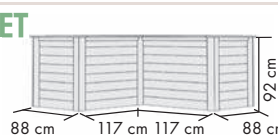

28mm HOCHBEET IN L-FORM

Fassungsvermögen: 2.130 l

Farbe	Art.-Nr.	Preis in €*
naturbelassen	73088	99,99*
terragrau	73089	129,99*
naturbelassen	64561	159,99*
terragrau	64565	189,99*
anthrazit	39049	189,99*
naturbelassen	64567	199,99*
terragrau	64571	229,99*
anthrazit	39050	229,99*
naturbelassen	23620	339,99*
terragrau	23622	399,99*
naturbelassen	83326	379,99*
terragrau	83327	439,99*
naturbelassen	91549	399,99*
terragrau	91550	459,99*
naturbelassen	23626	529,99*
terragrau	23627	619,99*

ZUBEHÖR / HOCHBEETE

unverbindlich. Änderungen und Irrtümer sind möglich und bleiben vorbehalten. Alle Daten sowie Abbildungen können vom Original abweichen. Alle Maße sind von Außenkante zu Außenkante gemessen. Da Holz ein Naturprodukt ist sind Abweichungen im cm-Bereich möglich.