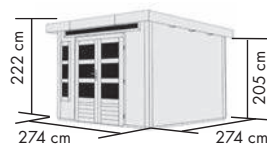

## KASTORF 6

Umbauter Raum ca. 15,0 m<sup>3</sup>