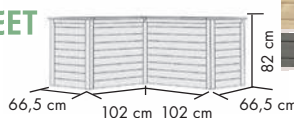

19mm HOCHBEET IN L-FORM

Fassungsvermögen: 1.190 l