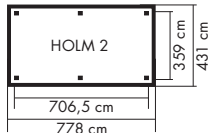

HOLM 2

Umbauter Raum ca. 63,70 m³

KDI	14107	3.199,99*
SET INKL. DACHSCHINDELN RECHTECK, SCHWARZ	68831	3.799,99*