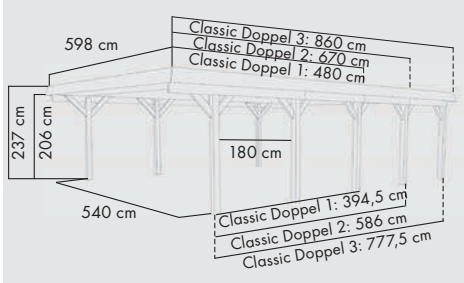

► DOPPELCARPORT CLASSIC