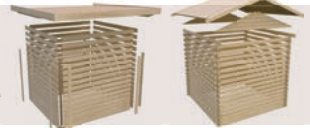

NUT UND FEDER MIT
6-PLUS-ECKVERBINDUNG
& STECK- /SCHRAUBSYSTEM