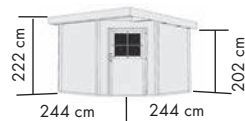

NEURUPPIN 3

Umbauter Raum ca. 14,4 m³