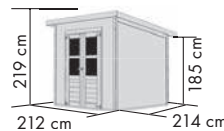

MERSEBURG 4

Umbauter Raum ca. 8,7 m³

naturbelassen	68154	779,99*
SET INKL. ANBAUDACH	68765	1.079,99*
FUßBODEN (optional)	54193	199,99*