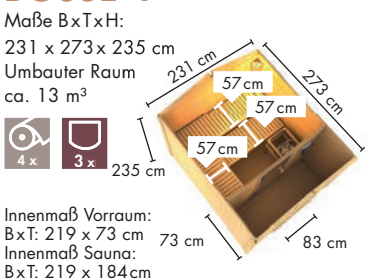

BOSSE 1

Tür	Farbe / Ausführung	Art.-Nr.	Preis in €*
1	ohne Ofen	86163	2.999,99*
	9 kW Ofen ext. Strg.	86166	3.469,99*
	9 kW Bio-Kombiofen ext. Strg.	86167	3.779,99*
2	ohne Ofen	86168	2.999,99*
	9 kW Ofen ext. Strg.	86170	3.469,99*
	9 kW Bio-Kombiofen ext. Strg.	86171	3.779,99*
3	ohne Ofen	17038	3.249,99*
	9 kW Ofen ext. Strg.	17041	3.719,99*
	9 kW Bio-Kombiofen ext. Strg.	17046	4.029,99*
4	ohne Ofen	86172	3.399,99*
	9 kW Ofen ext. Strg.	86181	3.869,99*
	9 kW Bio-Kombiofen ext. Strg.	86182	4.179,99*
5	ohne Ofen	86183	3.399,99*
	9 kW Ofen ext. Strg.	86185	3.869,99*
	9 kW Bio-Kombiofen ext. Strg.	86186	4.179,99*
6	ohne Ofen	86187	3.649,99*
	9 kW Ofen ext. Strg.	86189	4.119,99*
	9 kW Bio-Kombiofen ext. Strg.	86190	4.429,99*
7	ohne Ofen	86200	3.999,99*
	9 kW Ofen ext. Strg.	86203	4.469,99*
	9 kW Bio-Kombiofen ext. Strg.	86204	4.779,99*
8	ohne Ofen	86205	3.999,99*
	9 kW Ofen ext. Strg.	86208	4.469,99*
	9 kW Bio-Kombiofen ext. Strg.	86209	4.779,99*
9	ohne Ofen	27213	4.299,99*
	9 kW Ofen ext. Strg.	27215	4.769,99*
	9 kW Bio-Kombiofen ext. Strg.	27216	5.079,99*
10	ohne Ofen	86154	3.949,99*
	9 kW Ofen ext. Strg.	86157	4.419,99*
	9 kW Bio-Kombiofen ext. Strg.	86158	4.729,99*
11	ohne Ofen	86159	3.949,99*
	9 kW Ofen ext. Strg.	86161	4.419,99*
	9 kW Bio-Kombiofen ext. Strg.	86162	4.729,99*
12	ohne Ofen	35245	4.199,99*
	9 kW Ofen ext. Strg.	35248	4.669,99*
	9 kW Bio-Kombiofen ext. Strg.	35249	4.979,99*

SELBSTKLEBENDE DACHFOLIE FLACHDACH (Rolle 5 m²)

FLEXIBLES MATERIAL

WASSERABWEISENDER HOLZSCHUTZ

EINFACH ZU FIXIEREN

Achten Sie auf das Bedarfssymbol.

Mehr Infos s. Seite 48

dunkelgrau 68589 **94,99 €***