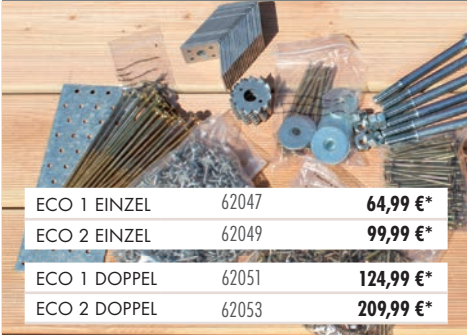

▶ BESCHLAGBEUTEL ECO 1 / 2

ECO 1 EINZEL	62047	64,99 €*
ECO 2 EINZEL	62049	99,99 €*
ECO 1 DOPPEL	62051	124,99 €*
ECO 2 DOPPEL	62053	209,99 €*

▶ H-PFOSTENANKER zur Stabilisierung des Carports oder des Pavillons

Aus feuerverzinktem Stahl für Korrosionsbeständigkeit. Sie sind notwendig bei der Errichtung des Carports unter statischen Gesichtspunkten.
HINWEIS: Keine Schrauben enthalten.

60 oder 80 cm Schenkelhöhe

9x9 cm	60 cm	40207	29,99 €*
12 x 12 cm	60 cm	9387	31,99 €*
12 x 12 cm	80 cm	40988	43,99 €*
4er-Set 12x12 cm	60 cm	10163	99,99 €*
6er-Set 12x12 cm	60 cm	10164	119,99 €*

▶ SELBSTKLEBENDE DACHFOLIE FLACHDACH (Rolle 5 m²)

FLEXIBLES MATERIAL

WASSERABWEISENDER HOLZSCHUTZ

EINFACH ZU FIXIEREN

Achten Sie auf das Bedarfssymbol.

dunkelgrau 68589 **94,99 €***

Mehr Infos s. Seite 48

▶ DACHSCHINDELN (1 Paket = 3 m²)

1 RECHTECK, schwarz	55198	47,99 €*
RECHTECK, dunkelgrün	64215	
RECHTECK, dunkelrot	64217	
2 BIBERSCHWANZ, schwarz	55200	52,99 €*
BIBERSCHWANZ, dunkelgrün	64219	
BIBERSCHWANZ, dunkelrot	64221