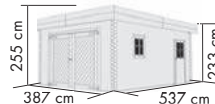

28 mm BLOCKBOHLENGARAGE MIT FLACHDACH

Umbauter Raum ca. 46,5 m³