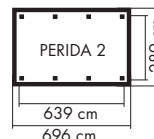

PERIDA 2

Umbauter Raum ca. 46,9 m³