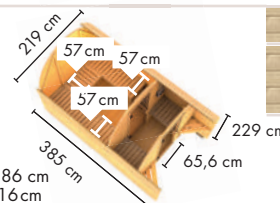

ohne Ofen	27453	4.299,99*
9 kW Ofen ext. Strg.	27454	4.769,99*
9 kW Bio-Kombiofen ext. Strg.	27455	5.079,99*