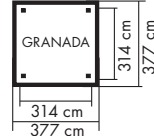

GRANADA

Umbauter Raum ca. 24,6 m³