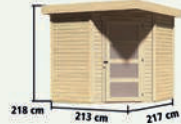

SCHWANDORF 3 ▶ Seite 22