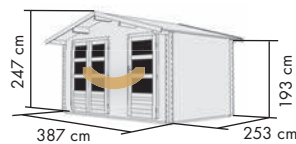

## RADUR 0

Umbauter Raum ca. 18,8 m<sup>3</sup>

- 6 Pakete
- 7 Rollen

- Großer Raum: 210 x 230 cm
- Kleiner Raum: 152 x 230 cm

naturbelassen  
Art.-Nr. 58395 **2.529,99 €\***