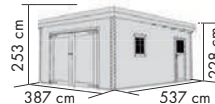

38 mm BLOCKBOHLENGARAGE MIT FLACHDACH

Umbauter Raum ca. 46,4 m³

Farbe / Ausführung	Art.-Nr.	Preis in €*
KDI	25965	1.999,99*

naturbelassen	54133	3.399,99*
DREH-/KIPPENSTER (optional)	32414	119,99*

naturbelassen	9140	4.699,99*
DREH-/KIPPENSTER (optional)	83535	134,99*

naturbelassen	43545	4.949,99*
anthrazit Neu	39936	5.749,99*
DREH-/KIPPENSTER (optional)	32414	119,99*

naturbelassen	68284	5.349,99*
DREH-/KIPPENSTER (optional)	83535	134,99*