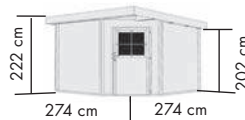

Farbvariante	naturbelassen	terragrau		
BASISVERSION	77767	1.749,99*	91452	2.079,99*
SET inkl. Anbaudach (ABD.)	Art.-Nr.	Preis in €*²	Art.-Nr.	Preis in €*²
SET INKL. ANBAUDACH 3,20 m	77771	2.499,99*	9260	2.879,99*
SET INKL. ANBAUDACH 3,20 m + RÜCKWAND	9261	2.849,99*	9262	3.279,99*
SET INKL. ANBAUDACH 3,20 m + SEITEN- UND RÜCKWAND	77772	3.099,99*	9263	3.629,99*
FUßBODEN (optional)	76624	259,99*	76624	259,99*
Farbvariante	naturbelassen	terragrau		
BASISVERSION	77768	2.029,99*	91453	2.359,99*
SET inkl. Anbaudach (ABD.)	Art.-Nr.	Preis in €*²	Art.-Nr.	Preis in €*²
SET INKL. ANBAUDACH 3,20 m	77775	2.879,99*	9267	3.259,99*
SET INKL. ANBAUDACH 3,20 m + RÜCKWAND	9268	3.229,99*	9269	3.659,99*
SET INKL. ANBAUDACH 3,20 m + SEITEN- UND RÜCKWAND	77776	3.579,99*	9270	4.059,99*
FUßBODEN (optional)	51115	309,99*	51115	309,99*

**WÄHLEN SIE
JETZT EIN
PASSENDES SET:**

Ergänzen Sie Ihr Gartenhaus NEURUPPIN in naturbelassen oder terragrau mit einem Anbaudach und einer Seiten- und/oder Rückwand. Sie haben die Wahl!