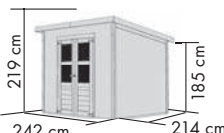

MERSEBURG 5

Umbauter Raum ca. 10,0 m³

naturbelassen	68156	849,99*
SET INKL. ANBAUDACH	68767	1.149,99*
FUßBODEN (optional)	54195	219,99*