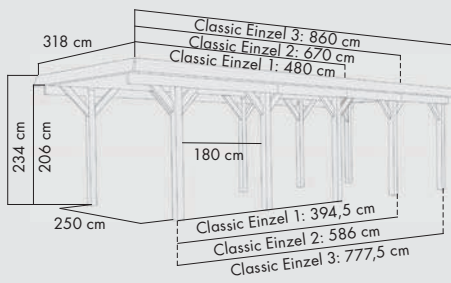

► EINZELCARPORT CLASSIC