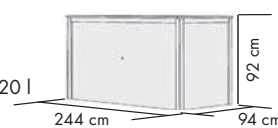

28mm HOCHBEET 2

Fassungsvermögen: 1.520 l