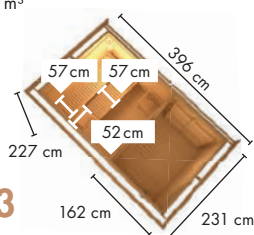

SKROLLAN 3 MIT VORRAUM

Maße BxTxH: 369 x 231 x 227 cm
Umbauter Raum ca. 19,1 m³
Fensteraußenmaß:
122 x 42 cm

Innenmaß Vorraum: BxT: 162 x 219 cm
Innenmaß Sauna: BxT: 219 x 219 cm

	ohne Ofen	86304	4.999,99*	–	–	–	–
	9 kW Ofen ext. Strg.	86306	5.469,99*	–	–	–	–
	9 kW Bio-Kombiofen ext. Strg.	86307	5.779,99*	–	–	–	–
	ohne Ofen	86308	4.999,99*	86309	5.449,99*	36341	5.449,99*
	9 kW Ofen ext. Strg.	86311	5.469,99*	6118	5.919,99*	36342	5.919,99*
	9 kW Bio-Kombiofen ext. Strg.	86312	5.779,99*	6119	6.229,99*	36343	6.229,99*

SKROLLAN 3 MIT VORRAUM & RUNDEM FENSTER

Innenmaß Vorraum: BxT: 162 x 219 cm
Innenmaß Sauna: BxT: 219 x 219 cm

	ohne Ofen	17344	4.999,99*	–	–	–	–
	9 kW Ofen ext. Strg.	17346	5.469,99*	–	–	–	–
	9 kW Bio-Kombiofen ext. Strg.	17347	5.779,99*	–	–	–	–
	ohne Ofen	17348	4.999,99*	17352	5.449,99*	36344	5.449,99*
	9 kW Ofen ext. Strg.	17350	5.469,99*	17354	5.919,99*	36345	5.919,99*
	9 kW Bio-Kombiofen ext. Strg.	17351	5.779,99*	17355	6.229,99*	36346	6.229,99*