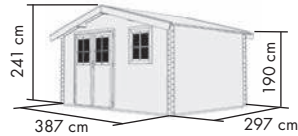

FELSENAU 5

Umbauter Raum: ca. 22,2 m³

- 6 Pakete
- 7 Rollen

naturbelassen

Art.-Nr. 64292

2.799,99 €*