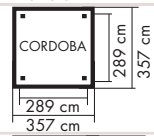

CORDOBA

Umbauter Raum ca. 20,5 m³