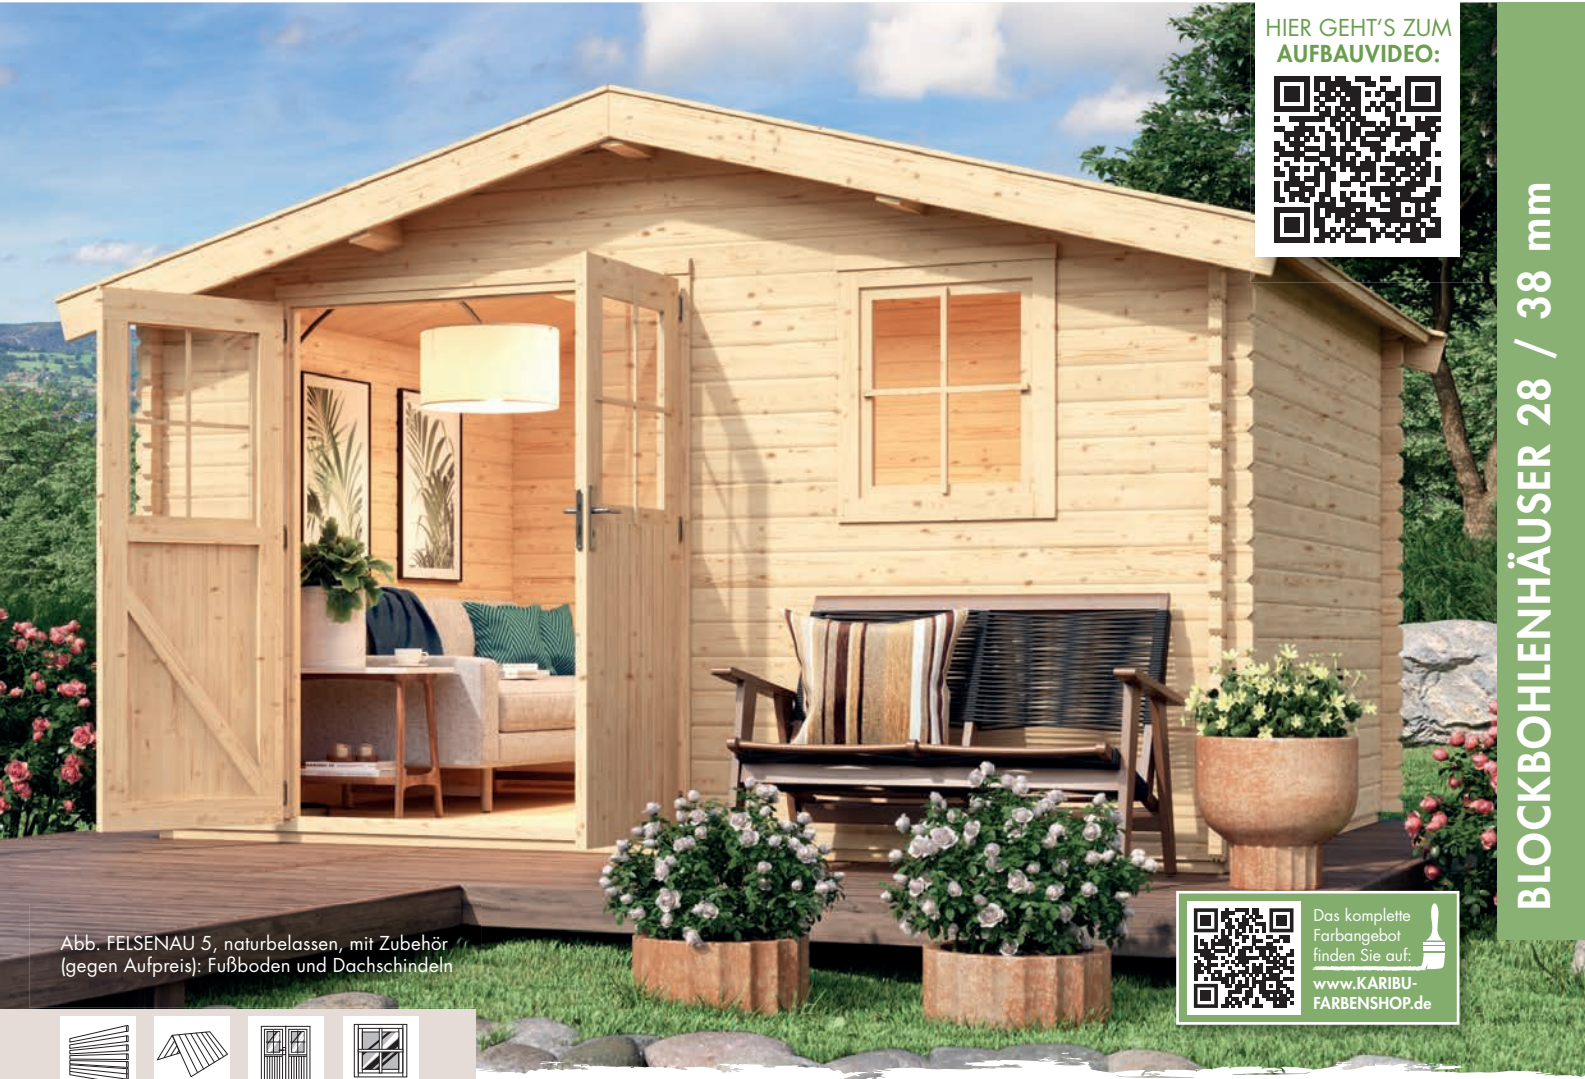

NUT UND FEDER
MIT 6-PLUS-
ECKVERBINDUNG

HIER GEHT'S ZUM
AUFBAUVIDEO:

Das komplette
Farbangebot
finden Sie auf:
www.KARIBU-FARBESHOP.de

BLOCKBOHLENHÄUSER 28 / 38 mm

FELSENAU 4

Umbauter Raum: ca. 18,4 m³

- 6 Pakete
- 7 Rollen

naturbelassen

Art.-Nr. 64290

2.649,99 €*

FELSENAU 5

Umbauter Raum: ca. 22,2 m³

- 6 Pakete
- 7 Rollen

naturbelassen

Art.-Nr. 64292

2.799,99 €*

MELDORF 5

Umbauter Raum: ca. 22,2 m³

- 6 Pakete
- 7 Rollen

naturbelassen

Art.-Nr. 91495

2.849,99 €*

MELDORF 6

Umbauter Raum: ca. 31,3 m³

- 6 Pakete
- 9 Rollen

naturbelassen

Art.-Nr. 91496

3.499,99 €*

► DREH-/ KIPPFENSTER aus Echtglas, B x H: 69 x 80 cm

28 mm	natur	32414	119,99 €*
	elfenbeinweiß	41838	149,99 €*
38 mm	natur	83535	134,99 €*
	elfenbeinweiß	83536	179,99 €*

► DACHSCHINDELN (1 Paket = 3 m²)

1	RECHTECK, schwarz	55198	47,99 €*
	RECHTECK, dunkelgrün	64215	
	RECHTECK, dunkelrot	64217	
2	BIBERSCHWANZ, schwarz	55200	52,99 €*
	BIBERSCHWANZ, dunkelgrün	64219	
	BIBERSCHWANZ, dunkelrot	64221