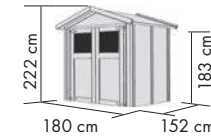

DAHME 2

Umbauter Raum ca. 5,3 m³

naturbelassen	42560	629,99*