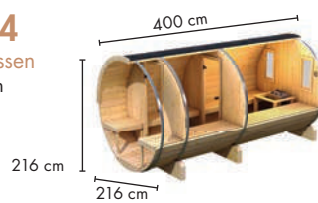

ohne Ofen	66855	5.999,99*
9 kW Ofen ext. Strg.	66981	6.469,99*
9 kW Bio-Kombiofen ext. Strg.	66982	6.779,99*

Innenmaß Vorraum:
B x T: 196 x 127 cm
Innenmaß Sauna:
B x T: 196 x 200 cm

FASSHAUS 2

Maße B x T x H:

219 x 295 x 229 cm

Umbauter Raum ca. 10,0 m³

7x

Innenmaß Sauna:
B x T: 211 x 216 cm