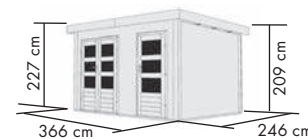

SCHÖNBUCH 1

Umbauter Raum: ca. 19,1 m³

3 Rollen

- Großer Raum: 225 x 234 cm
- Kleiner Raum: 126 x 334 cm

naturbelassen

Art.-Nr. 78649

2.899,99 €*

terragrau

Art.-Nr. 91879

3.399,99 €*