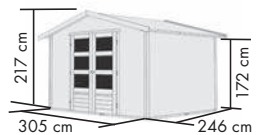

naturbelassen
Art.-Nr. 23600

1.079,99 €*

terragrau
Art.-Nr. 23601

1.329,99 €*

anthrazit
Art.-Nr. 38738

1.329,99 €*