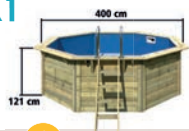

POOL X1

Grundkörper