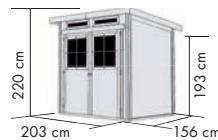

GLÜCKSBURG 2

Umbauter Raum ca. 6,1 m³

GLÜCKSBURG 3

Umbauter Raum ca. 8,8 m³