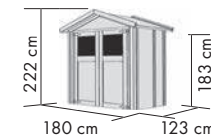

DAHME 1

Umbauter Raum ca. 4,3 m³

naturbelassen	42558	549,99*