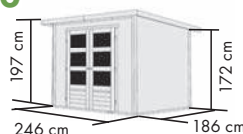

STOCKACH 3

Umbauter Raum ca. 8,0 m³

2 Rollen

naturbelassen	Art.-Nr. 82978	929,99 €*
terragrau	Art.-Nr. 82979	1.129,99 €*
anthrazit	Art.-Nr. 38740	1.129,99 €*