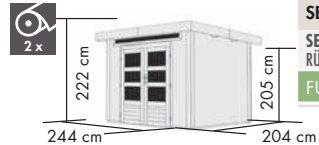

KANDERN 2

Umbauer Raum ca. 9,7 m³