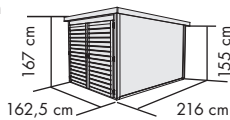

FAHRRADGARAGE Neu

Umbauter Raum ca. 5,38 m³

Farbe	Art.-Nr.	Preis in €*
naturbelassen	38647	849,99*
terragrau	38646	979,99*

VERKAUFSHAUS 1 Neu

Umbauter Raum ca. 9,62 m³
Maße (B x T x H): 265 x 182 x 241/189 cm

naturbelassen	58489	1.099,99*

VERKAUFSHAUS 2 Neu

Umbauter Raum ca. 12,60 m³
Maße (B x T x H): 304 x 202 x 248/189 cm

naturbelassen	27501	1.299,99*