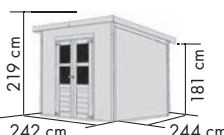

MERSEBURG 6

Umbauter Raum ca. 11,2 m³

naturbelassen	73065	949,99*
SET INKL. ANBAUDACH	73067	1.279,99*
FUßBODEN (optional)	54197	269,99*

SELBSTKLEBENDE DACHFOLIE FLACHDACH (Rolle 5 m²)

FLEXIBLES MATERIAL

WASSERABWEISENDER HOLZSCHUTZ

EINFACH ZU FIXIEREN

Achten Sie auf das Bedarfssymbol.

Mehr Infos s. Seite 48

dunkelgrau 68589 **94,99 €***