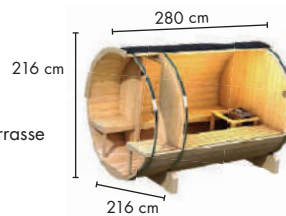

FASSSAUNA 2

Tonnendach, naturbelassen

Außenmaß: 205 x 273 cm

Umbauter Raum: 5,8 m³, Inkl. Terrasse

4x

Farbe/ Ausführung	Art.-Nr.	Preis in €*
ohne Ofen	66851	4.499,99*
9 kW Ofen ext. Strg.	66975	4.969,99*
9 kW Bio-Kombiofen ext. Strg.	66976	5.279,99*

SPARSET

FASSSAUNA 3

inkl. Grundausrüstung, ohne Ofen

DACHSCHINDELN

inkl. 4 Pakete Rechteck-Dachschindeln, dunkelrot

Art.-Nr. 66980

5.549,99 €