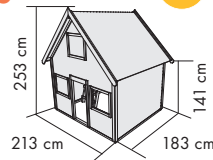

SPIELHAUS KALLE