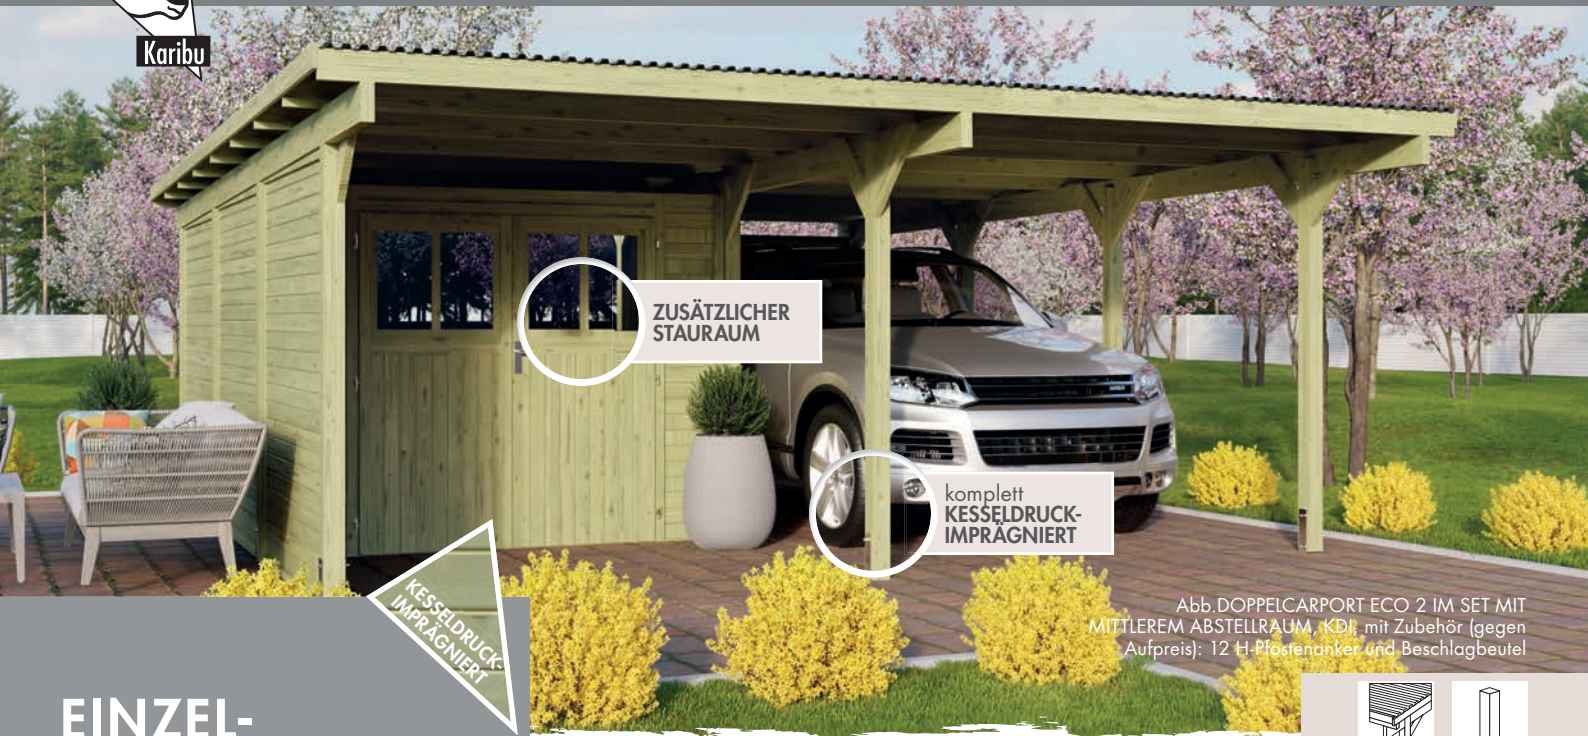

Karibu

KESSELDRUCK-
IMPRÄGNIERT

ZUSÄTZLICHER
STAUARAUM

komplett
KESSELDRUCK-
IMPRÄGNIERT

Abb. DOPPELCARPORT ECO 2 IM SET MIT MITTLEREM ABSTELLRAUM, KDI, mit Zubehör (gegen Aufpreis): 12 H-Pfostenanker und Beschlagbeutel

EINZEL- CARPORT ECO / DOPPELCARPORT ECO OHNE / MIT INTEG- RIERTEM ABSTELLRAUM

Flachdachcarport zum günstigen Einstiegspreis

KONSTRUKTION ECO

- 9 x 9 cm starke Pfosten aus kesseldruck-imprägniertem Massivholz

DACH

- Flachdach mit 1° Dachneigung, 0,8 mm starker Dacheindeckung mit grauen, lichtundurchlässigen PVC-Trapezprofilen (75 kg / m²)

ABSTELLRAUM

- CARPORTS MIT INTEGR. ABSTELLRAUM 1: 204 x 180 x 200 cm
- CARPORTS MIT INTEGR. ABSTELLRAUM 2: 204 x 360 x 200 cm
- CARPORTS MIT INTEGR. ABSTELLRAUM 3: 204 x 540 x 200 cm

HINWEIS

- *Je Einfahrtsbogen ist ein zusätzlicher H-Pfostenanker erforderlich. Keine Beschläge im Lieferumfang enthalten!

EINZELCARPORT ECO 1 VARIANTE A 6 x

EINZELCARPORT ECO 2 VARIANTE A 8 x

DOPPELCARPORT ECO 1 VARIANTE A 9 x

DOPPELCARPORT ECO 2 VARIANTE A 12 x

DOPPELCARPORT ECO 2 MIT KLEINEM ABSTELLRAUM 12 x

DOPPELCARPORT ECO 2 MIT MITTLEREM ABSTELLRAUM 12 x

DOPPELCARPORT ECO 2 MIT GROßEM ABSTELLRAUM 12 x