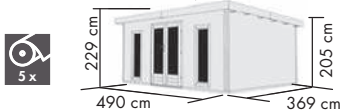

RADEBURG 4

Umbauter Raum ca. 37,0 m³

RADEBURG 5

Umbauter Raum ca. 42,0 m³