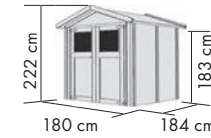

DAHME 3

Umbauter Raum ca. 6,4 m³

naturbelassen	42562	679,99*