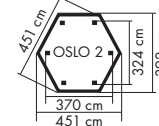

OSLO 2

Umbauter Raum ca. 23,00 m³