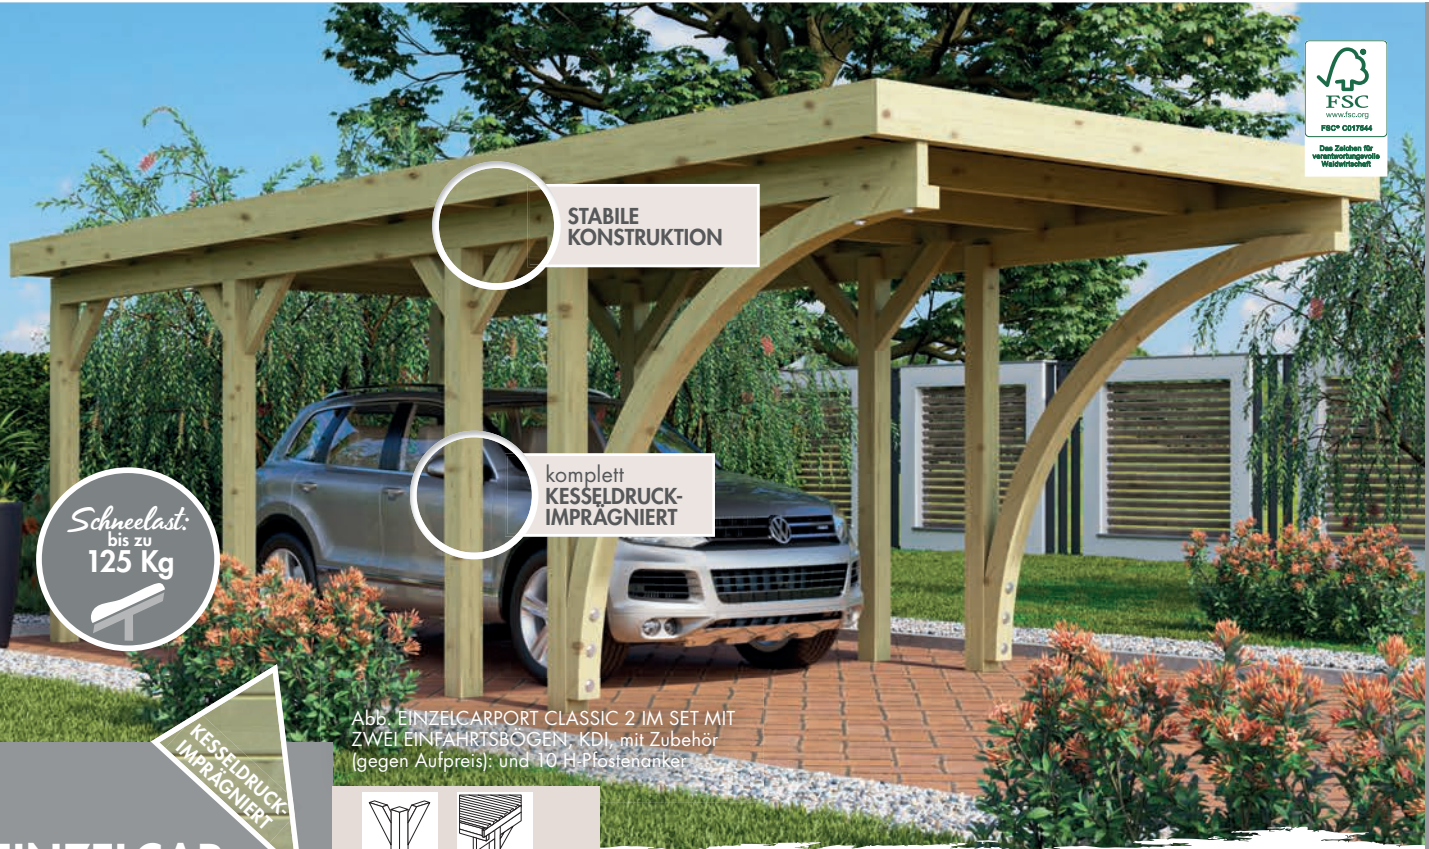

9 x 9 cm
PFOSTEN

11,5 x 11,5 cm
PFOSTEN