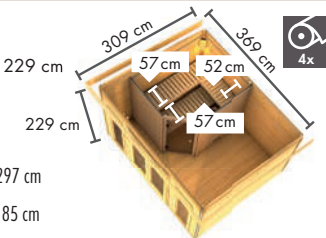

SET A mit 2 Liegen	ohne Ofen		35976	5.299,99*	36027	5.699,99*
	9 kW Ofen ext. Strg.		35977	5.769,99*	36035	6.169,99*
	9 kW Bio-Kombiofen ext. Strg.		35978	6.079,99*	36042	6.479,99*
SET B mit 3 Liegen	ohne Ofen		36043	5.549,99*	36105	5.949,99*
	9 kW Ofen ext. Strg.		36103	6.019,99*	36106	6.419,99*
	9 kW Bio-Kombiofen ext. Strg.		36104	6.329,99*	36108	6.729,99*

MAINBURG 3

Maße B x T x H: 369 x 369 x 229 cm

Umbauter Raum ca. 27,2 m³

Innenmaß Vorraum (B x T):

SET A 194 x 357 cm | SET B 169 x 357 cm

Innenmaß Sauna (B x T):

SET A 185 x 159 cm | SET B 219 x 185 cm