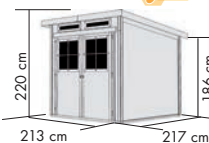

GLÜCKSBURG 4

Umbauter Raum ca. 10,1 m³