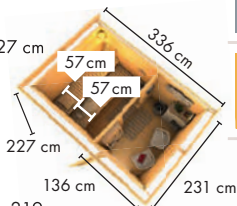

SKROLLAN 2 MIT VORRAUM

Maße BxTxH: 336 x 231 x 227 cm
Umbauter Raum ca. 16,2 m³
Fensteraußenmaß:
122 x 42 cm

Innenmaß Vorraum: BxT: 136 x 219 cm
Innenmaß Sauna: BxT: 184 x 219 cm

	ohne Ofen	86299	4.499,99*	–	–	–	–
	9 kW Ofen ext. Strg.	86301	4.969,99*	–	–	–	–
	9 kW Bio-Kombiofen ext. Strg.	86302	5.279,99*	–	–	–	–
	ohne Ofen	86291	4.499,99*	86292	4.749,99*	36333	4.749,99*
	9 kW Ofen ext. Strg.	86294	4.969,99*	86297	5.219,99*	36334	5.219,99*
	9 kW Bio-Kombiofen ext. Strg.	86295	5.279,99*	86298	5.529,99*	36339	5.529,99*