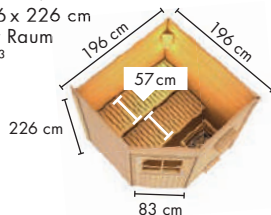

## PEKKA

Maße B x T x H: 196 x 196 x 226 cm  
Umbauter Raum ca. 7,5 m<sup>3</sup>