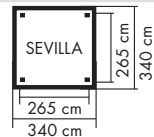

SEVILLA

Umbauter Raum ca. 17,1 m³