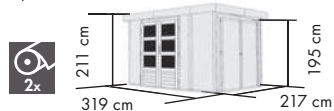

RETOLA 4

Umbauter Raum ca. 11,5 m³ / 3,2 m³ Schrank