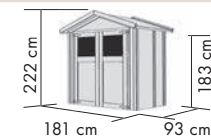

DAHME 0

Umbauter Raum ca. 3,17 m³

naturbelassen	45278	499,99*