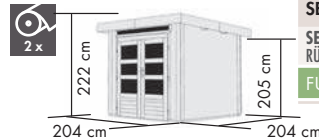

KANDERN 1

Umbauer Raum ca. 8,0 m³