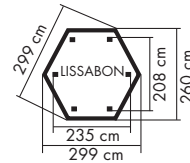

LISSABON

Umbauter Raum ca. 8,9 m³