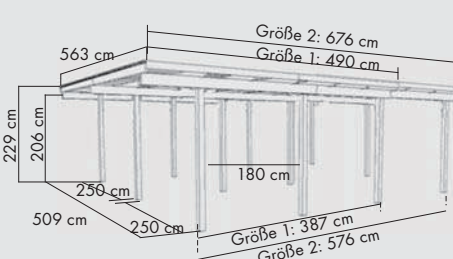

▶ DOPPELCARPORT ECO