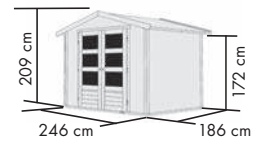

AMBERG 3

Umbauter Raum
ca. 8,3 m³

3 Pakete

naturbelassen
Art.-Nr. 82972

879,99 €*

terragrau
Art.-Nr. 9222

1.079,99 €*

anthrazit
Art.-Nr. 38736

1.079,99 €*