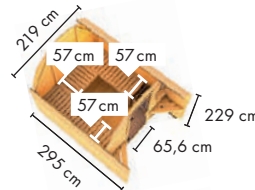

ohne Ofen	27450	2.999,99*
9 kW Ofen ext. Strg.	27451	3.469,99*
9 kW Bio-Kombiofen ext. Strg.	27452	3.779,99*

FASSHAUS 3

Maße B x T x H:

219 x 385 x 229 cm

Umbauter Raum ca. 14,0 m³

7x

Innenmaß Vorraum: B x T: 211 x 86 cm
Innenmaß Sauna: B x T: 211 x 216 cm