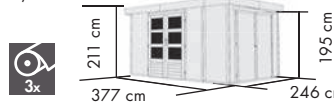

Farbe	Art.-Nr.	Preis in €*
naturbelassen	82948	1.499,99*
SET INKL. ANBAUDACH 1,50 m + ANBAUSCHRANK	23518	1.769,99*
SET INKL. ANBAUDACH 2,40 m + ANBAUSCHRANK	82950	1.849,99*
SET INKL. ANBAUDACH 2,80 m + ANBAUSCHRANK	82952	1.919,99*
FUßBODEN (optional)	54193	199,99*
naturbelassen	82954	1.599,99*
SET INKL. ANBAUDACH 1,50 m + ANBAUSCHRANK	23519	1.869,99*
SET INKL. ANBAUDACH 2,40 m + ANBAUSCHRANK	82956	1.949,99*
SET INKL. ANBAUDACH 2,80 m + ANBAUSCHRANK	82958	2.019,99*
FUßBODEN (optional)	54195	219,99*
naturbelassen	82961	1.699,99*
SET INKL. ANBAUDACH 2,40 m + ANBAUSCHRANK	82962	2.099,99*
SET INKL. ANBAUDACH 2,80 m + ANBAUSCHRANK	82963	2.169,99*
FUßBODEN (optional)	54197	269,99*
naturbelassen	82964	1.899,99*
SET INKL. ANBAUDACH 1,50 m + ANBAUSCHRANK	23520	2.169,99*
SET INKL. ANBAUDACH 2,40 m + ANBAUSCHRANK	82965	2.249,99*
SET INKL. ANBAUDACH 2,80 m + ANBAUSCHRANK	82966	2.319,99*
FUßBODEN (optional)	57818	259,99*
naturbelassen	82967	2.019,99*
SET INKL. ANBAUDACH 2,40 m + ANBAUSCHRANK	82968	2.419,99*
SET INKL. ANBAUDACH 2,80 m + ANBAUSCHRANK	82969	2.489,99*
FUßBODEN (optional)	73492	269,99*

SYSTEMHÄUSER 19 mm / ECO

Wandinnenseiten / Dach / Schnittkanten / Fußboden der farbigen Häuser sind unbehandelt. Mehr auf S. 4

Weiteres Zubehör finden Sie auf Seite 48.

SELBSTKLEBENDE DACHFOLIE FLACHDACH (Rolle 5 m²)

FLEXIBLES MATERIAL

WASSERABWEISENDER HOLZSCHUTZ

EINFACH ZU FIXIEREN

Achten Sie auf das Bedarfssymbol.

Mehr Infos s. Seite 48

dunkelgrau 68589 **94,99 €***