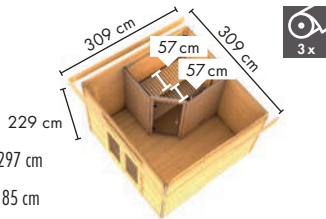

MAINBURG 1

Maße B x T x H:

309 x 309 x 229 cm

Umbauter Raum ca. 19,2 m³

Innenmaß Vorraum (B x T):

SET A 134 x 297 cm | SET B 109 x 297 cm

Innenmaß Sauna (B x T):

SET A 185 x 159 cm | SET B 219 x 185 cm

Set	Farbe / Ausführung		naturbelassen		terragrau	
SET A mit 2 Liegen	ohne Ofen		35863	4.999,99*	35866	5.399,99*
	9 kW Ofen ext. Strg.		35864	5.469,99*	35867	5.869,99*
	9 kW Bio-Kombiofen ext. Strg.		35865	5.779,99*	35868	6.179,99*
SET B mit 3 Liegen	ohne Ofen		35869	5.249,99*	35888	5.649,99*
	9 kW Ofen ext. Strg.		35870	5.719,99*	35945	6.119,99*
	9 kW Bio-Kombiofen ext. Strg.		35872	6.029,99*	35960	6.429,99*

MAINBURG 2

Maße B x T x H: 369 x 309 x 229 cm

Umbauter Raum ca. 23,0 m³

Innenmaß Vorraum (B x T):

SET A 194 x 297 cm | SET B 169 x 297 cm

Innenmaß Sauna (B x T):

SET A 185 x 159 cm | SET B 219 x 185 cm