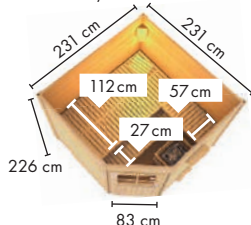

HEIKKI

Maße B x T x H: 231 x 231 x 226 cm
Umbauter Raum ca. 10,6 m³