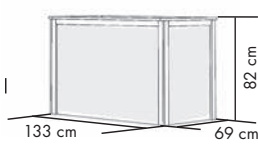

19mm HOCHBEET 1

Fassungsvermögen: 460 l