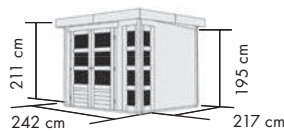

KERKO 4

Umbauter Raum
ca. 12,8 m³