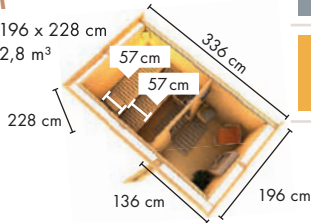

SKROLLAN 1 MIT VORRAUM

Maße BxTxH: 336 x 196 x 228 cm
Umbauter Raum ca. 12,8 m³
Fensteraußenmaß:
122 x 42 cm