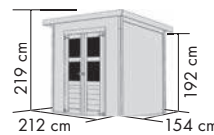

MERSEBURG 3

Umbauter Raum ca. 6,3 m³

naturbelassen	68152	699,99*
SET INKL. ANBAUDACH	68763	949,99*
FUßBODEN (optional)	54191	159,99*