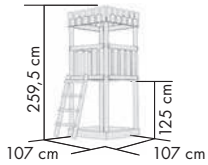

RITTERBURG LÖWENHERZ

SPIELTURM LOTTI / RITTERBURG LÖWENHERZ

KONSTRUKTION

- 6,8 x 6,8 cm Pfosten aus naturbelassenem Massivholz
- Podesthöhe 125 cm

DACH

- LOTTI: Satteldach aus Massivholz
- LÖWENHERZ: Ritterburgdach aus Massivholz

ZUBEHÖR

- Inkl. Sandkiste und Holzleiter