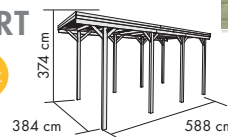

### CARAVAN CARPORT

Umbauter Raum ca. 46,0 m<sup>3</sup>

Neu