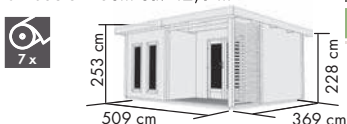

STECK- / SCHRAUB-SYSTEM

RADEBURG 5: DAS TERRASSENHAUS

Viel Platz, dank großem Innenraum und schöner Terrasse

INNENRAUM

TERRASSE

RADEBURG 1

Umbauter Raum ca. 19,2 m³

RADEBURG 2

Umbauter Raum ca. 23,0 m³

RADEBURG 3

Umbauter Raum ca. 27,7 m³

RADEBURG 4

Umbauter Raum ca. 37,0 m³

RADEBURG 5

Umbauter Raum ca. 42,0 m³

Farbe / Ausführung	Art.-Nr.	Preis in €*
naturbelassen	31462	2.779,99*
SET INKL. ANBAUDACH 3,30 m	31464	3.579,99*
SET INKL. ANBAUDACH 3,30 m + RÜCKWAND	31472	3.879,99*
terragrau	31463	3.179,99*
SET INKL. ANBAUDACH 3,30 m	31465	4.079,99*
SET INKL. ANBAUDACH 3,30 m + RÜCKWAND	31474	4.429,99*
FUßBODEN (optional)	41957	349,99*
naturbelassen	31475	3.429,99*
SET INKL. ANBAUDACH 3,30 m	31480	4.229,99*
SET INKL. ANBAUDACH 3,30 m + RÜCKWAND	31482	4.529,99*
terragrau	31476	3.829,99*
SET INKL. ANBAUDACH 3,30 m	31481	4.729,99*
SET INKL. ANBAUDACH 3,30 m + RÜCKWAND	31483	5.079,99*
FUßBODEN (optional)	47900	399,99*
naturbelassen	31477	3.729,99*
SET INKL. ANBAUDACH 3,30 m	31486	4.579,99*
SET INKL. ANBAUDACH 3,30 m + RÜCKWAND	31488	4.879,99*
terragrau	31478	4.229,99*
SET INKL. ANBAUDACH 3,30 m	31487	5.179,99*
SET INKL. ANBAUDACH 3,30 m + RÜCKWAND	31489	5.529,99*
FUßBODEN (optional)	41960	479,99*
naturbelassen	31479	4.729,99*
FUßBODEN (optional)	55319	749,99*

SELBSTKLEBENDE DACHFOLIE FLACHDACH (Rolle 5 m²)

- FLEXIBLES MATERIAL
- WASSERABWEISENDER HOLZSCHUTZ
- EINFACH ZU FIXIEREN

Achten Sie auf das Bedarfssymbol.

Mehr Infos s. Seite 48

dunkelgrau 68589 **94,99 €***

SYSTEMHÄUSER 38 mm / ECO / PREMIUM

Weiteres Zubehör finden Sie auf Seite 48.