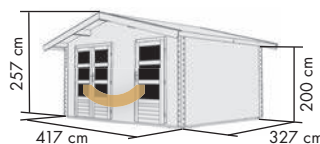

LAGOR 1

Umbauter Raum ca. 28,1 m³

- 8 Pakete
- 10 Rollen

- Großer Raum: 251 x 304 cm,
- Kleiner Raum: 140 x 304 cm

naturbelassen
Art.-Nr. 44982 **3.399,99 €***