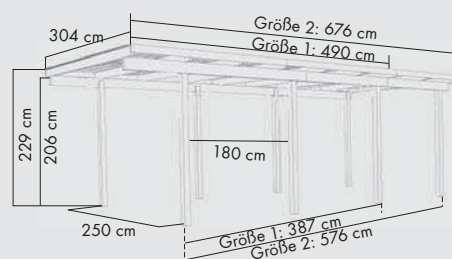

▶ EINZELCARPORT ECO