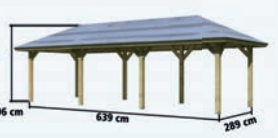

PERIDA 2 ▶ Seite 50