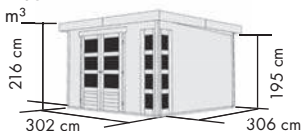

### KERKO 6

Umbauter Raum ca. 18,3 m³

**WÄHLEN SIE  
JETZT EIN  
PASSENDES SET:**

Ergänzen Sie Ihr Gartenhaus KERKO mit einem Anbaudach und einer Seiten- und/oder Rückwand. Sie haben die Wahl!

**KERKO + Anbaudach**  
wahlweise 1,50 m, 2,40 m  
oder 2,80 m breit