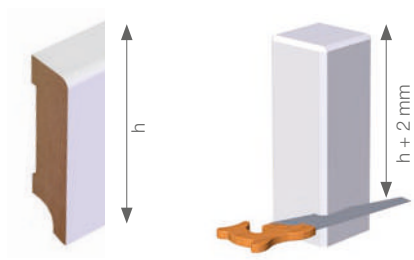

Zuschnitt auf Leistenhöhe + 2 mm