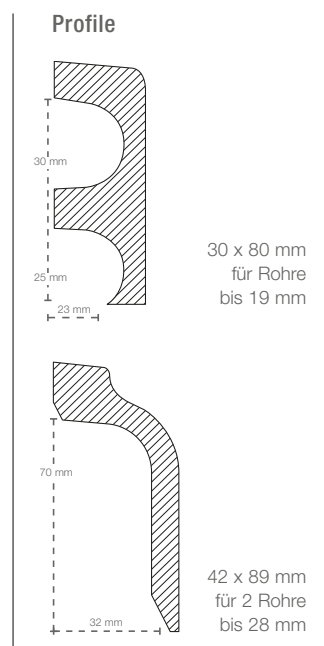

FUSSBODENLEISTEN

ROHRVERKLEIDUNGSLEISTEN MASSIVHOLZ					
Dimension	Holzart	Oberfläche	Länge in m	VPE	Art.-Nr.
30 x 80 mm					
	Abachi*	unbehandelt	2,40	6	821 66 105
	Abachi*	weiß deckend	2,40	6	821 66 108
	Fichte astig	unbehandelt	2,40	6	821 01 109
	Fichte astig	unbehandelt	2,70	6	821 01 109
42 x 89 mm					
	Fichte astig	unbehandelt	2,70	6	821 01 100

*oder Ersatzholzart