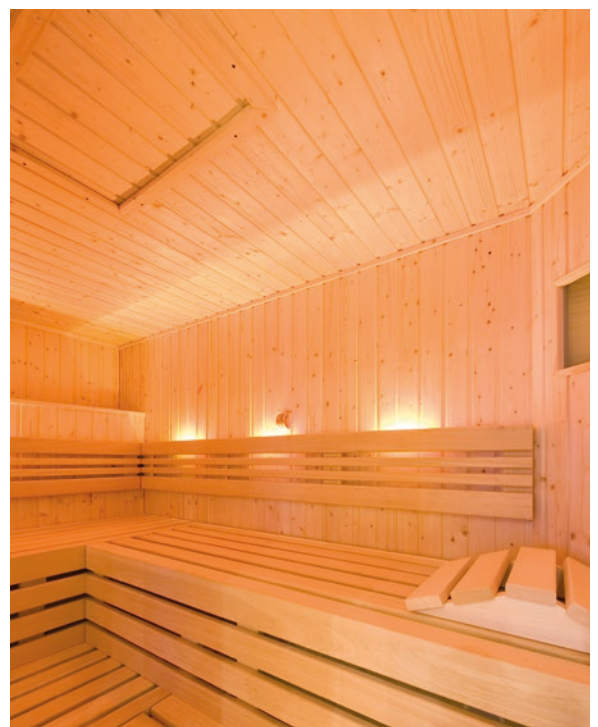

Bankleisten Espe

Foto: Sauna und mehr... GmbH