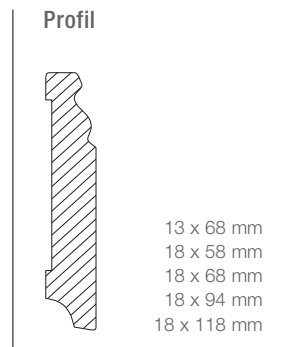

FUSSLEISTEN, weiß endbehandelt				
	profiliert Trägermaterial Massivholz astrein			
Dimension	Oberfläche	Länge in m	VPE	Art.-Nr.
13 x 68 mm	weiß endbehandelt	2,70	10	804 20 104
18 x 58 mm	weiß endbehandelt	2,70	10	804 20 121
18 x 68 mm	weiß endbehandelt	2,70	10	804 20 113
18 x 94 mm	weiß endbehandelt	2,70	5	804 20 108
18 x 118 mm	weiß endbehandelt	2,70	5	804 20 109