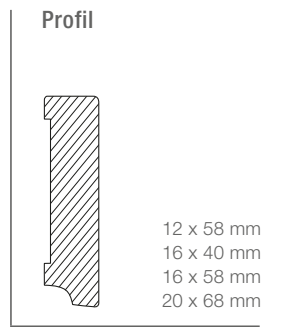

Nähere Hinweise zu unseren Zertifikaten finden Sie unter: www.osmo.de

Das Zeichen für verantwortungsvolle Waldwirtschaft

HOLZ: EIN NACHWACH-
SENDER ROHSTOFF

FUSSBODENLEISTEN

Fußleiste Massivholz astrein, 20 x 68 mm, weiß deckend endbehandelt

FUSSLEISTEN, weiß endbehandelt				
	eckig/gerade Trägermaterial Massivholz astrein			
Dimension	Oberfläche	Länge in m	VPE	Art.-Nr.
12 x 58 mm	weiß endbehandelt	2,70	10	804 20 128
16 x 40 mm	weiß endbehandelt	2,70	10	804 20 127
16 x 58 mm	weiß endbehandelt	2,70	10	804 20 125
20 x 68 mm	weiß endbehandelt	2,70	4	804 20 126