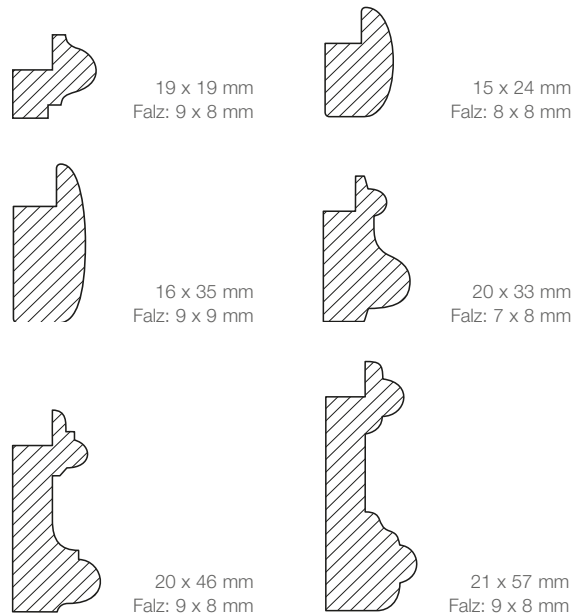

HALBRUNDSTÄBE

Kurzlängen

Dimension	Holzart	Länge in m	VPE	Art.-Nr.
5 x 10 mm	Kiefer astrein	0,90	100	815 11 103
10 x 20 mm	Kiefer astrein	0,90	50	815 11 102
14 x 28 mm	Kiefer astrein	0,90	30	815 11 100

QUADRATSTÄBE

Kurzlängen

Dimension	Holzart	Länge in m	VPE	Art.-Nr.
5 x 5 mm	Kiefer astrein	0,90	100	813 11 121
10 x 10 mm	Kiefer astrein	0,90	100	813 11 132
14 x 14 mm	Kiefer astrein	0,90	50	813 11 123
20 x 20 mm	Kiefer astrein	0,90	30	813 11 138
22 x 22 mm	Kiefer astrein	0,90	30	813 11 139
28 x 28 mm	Kiefer astrein	0,90	12	813 11 116
36 x 36 mm	Kiefer astrein	0,90	9	813 11 112

Bilderleiste Kiefer, 15 x 24 mm

BILDERLEISTEN				
Dimension	Holzart	Länge in m	VPE	Art.-Nr.
19 x 19 mm				
	Kiefer astrein	2,10	40	817 11 115
15 x 24 mm				
	Kiefer astrein	2,10	30	817 11 100
16 x 35 mm				
	Kiefer astrein	2,10	20	817 11 116
20 x 33 mm				
	Kiefer astrein	2,10	20	817 11 114
20 x 46 mm				
	Kiefer astrein	2,10	16	817 11 124
21 x 57 mm				
	Kiefer astrein	2,10	14	817 11 123

Profile

Bilderleiste Kiefer, 9 x 34 mm

Profile

8 x 18 mm
9 x 27 mm
9 x 34 mm

8 x 19 mm

ZIERLEISTEN

Dimension	Holzart	Länge in m	VPE	Art.-Nr.
8 x 18 mm				
	Kiefer astrein	2,10	50	816 11 101
8 x 19 mm				
	Kiefer astrein	2,10	50	816 11 104
9 x 27 mm				
	Kiefer astrein	2,10	40	816 11 102
9 x 34 mm				
	Kiefer astrein	2,10	30	816 11 103