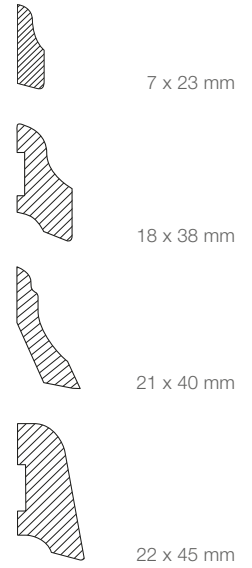

SOCKELLEISTEN MASSIVHOLZ

profiliert/geschwungen

Dimension	Holzart	Oberfläche	Länge in m	VPE	Art.-Nr.
7 x 23 mm					
	Kiefer astrein	unbehandelt	2,40	30	805 11 105
	Massivholz astrein	weiß deckend	2,40	30	805 20 105
18 x 38 mm					
	Fichte astig	unbehandelt	2,70	20	805 01 104
21 x 40 mm					
	Eiche	unbehandelt	2,44	25	805 76 110
	Eiche	farblos endbehandelt	2,44	25	805 76 108
22 x 45 mm					
	Eiche	unbehandelt	2,44	12	805 76 113
	Eiche	farblos endbehandelt	2,44	12	805 76 114
	Kiefer astrein	unbehandelt	2,70	12	805 73 101
	Lärche astig	unbehandelt	2,70	12	805 73 100
	Massivholz astrein	weiß deckend	2,70	12	805 20 103

Profile

Sockelleiste Fichte astig, farblos endbehandelt