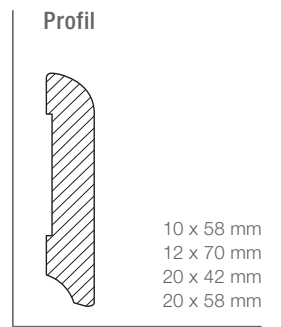

FUSSLEISTEN, weiß endbehandelt				
	abgerundet Trägermaterial Massivholz astrein			
Dimension	Oberfläche	Länge in m	VPE	Art.-Nr.
10 x 58 mm	weiß endbehandelt	2,70	10	804 20 103
12 x 70 mm	weiß endbehandelt	2,70	10	804 11 105
20 x 42 mm	weiß endbehandelt	2,70	10	804 20 110
20 x 58 mm	weiß endbehandelt	2,70	5	804 20 111