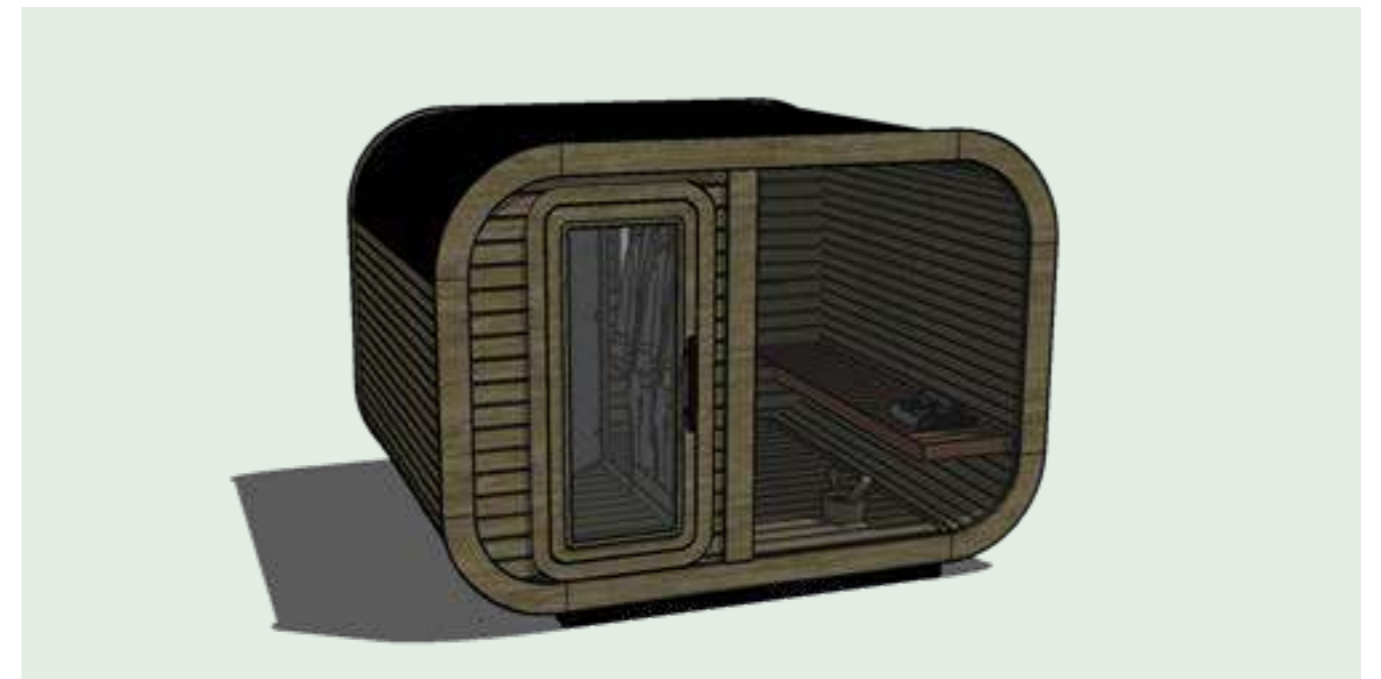

Stella 2324 Hellgrau

Modellabhängig:
3 Fronten

Vollglastür

Vollglastür und 2 Fenster

Vollglasfront- und tür

Stella 2324

Wandaußenmaß: 235 x 244 cm
 Wandstärke Korpus: 132 mm
 UVP: ab 9.890,- €

Stella 3324