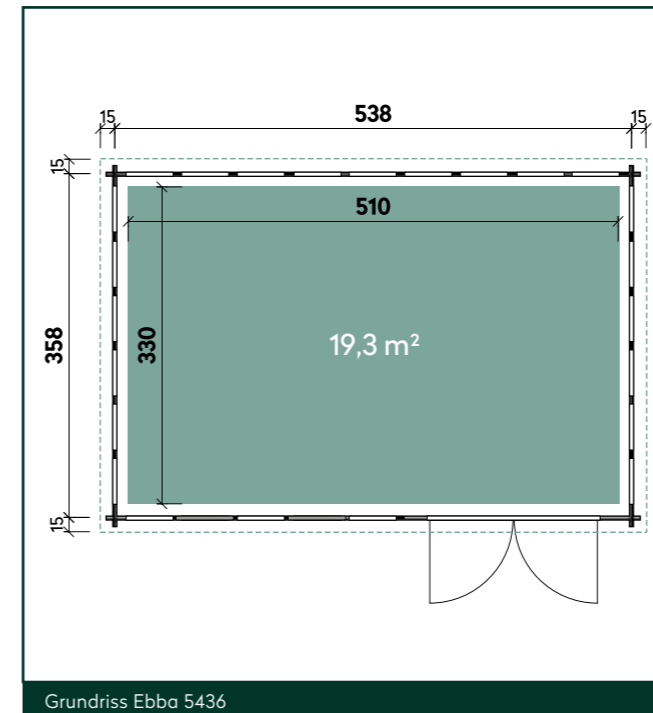

Grundriss Ebba 5436

Farbvarianten	
	Granitgrau (RAL 7043)
	Lichtgrau (RAL 7001)
	Weiß (RAL 9003)

* 2 Fenster zum Kippen