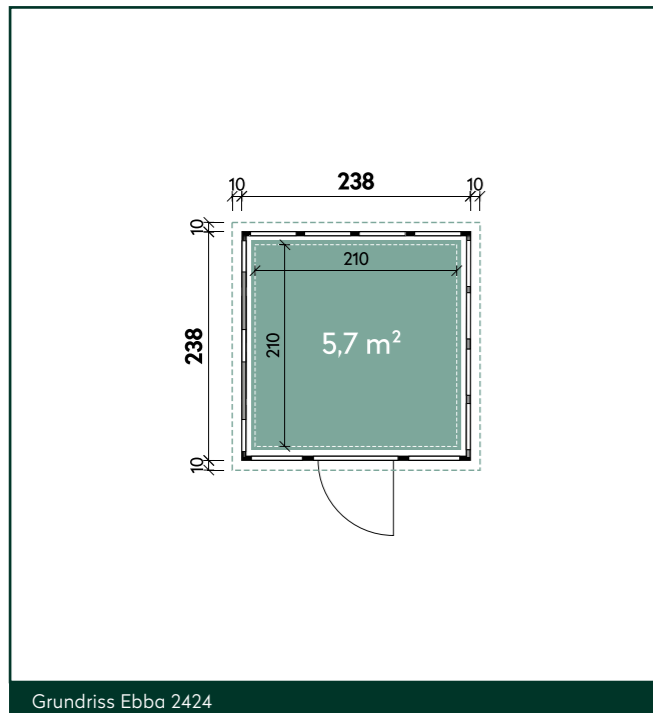

Finn 3024 Anthrazit mit Doppeltür

Finn 3024 mit Doppeltür

Wandaußenmaß: 303 x 238 cm
 UVP: 3.499,- €

* Finn 2424 und Finn 3024 sind mit Einzeltür oder mit Doppeltür erhältlich.

2411

2424

3024

Im Lieferumfang enthalten

Ebba 2424

Wandaußenmaß: 238 x 238 cm
 UVP: ab 6.149,- €

Ebba 2424 Weiß | Fenster an drei Wänden einsetzbar

Ebba 2424

Wandaußenmaß: 238 x 238 cm
 UVP: ab 6.149,- €

vielfältiges Zubehör erhältlich:
 Innenwandpaket, Fußboden, Rampe, Strom-Kit

* Finn 2424 und Finn 3024 sind mit Einzeltür oder mit Doppeltür erhältlich.

Ebba 3030 Granitgrau | Fenster an drei Wänden einsetzbar

Ebba 3030

Wandaußenmaß: 298 x 298 cm
 UVP: ab 7.549,- €

Grundriss Ebba 2424