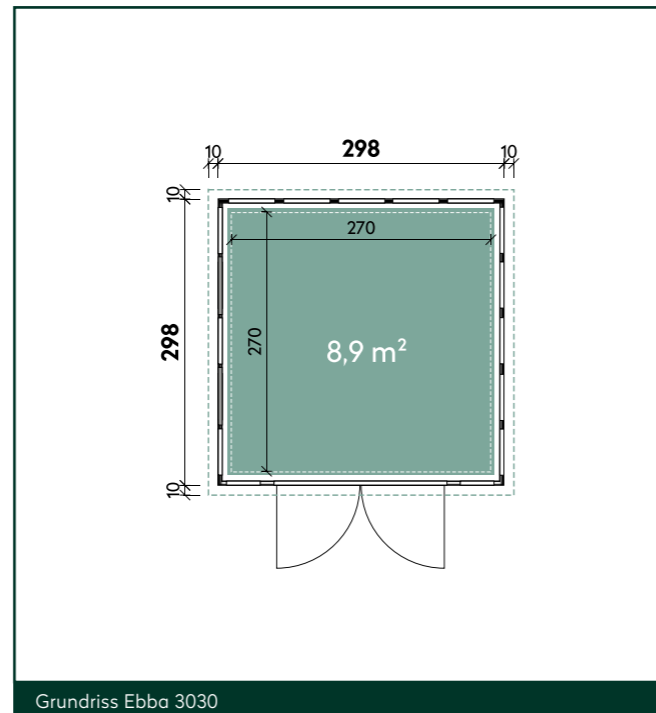

Finn 3024 Anthrazit mit Doppeltür

Finn 3024 mit Doppeltür

Wandaußenmaß: 303 x 238 cm
 UVP: 3.499,- €

* Finn 2424 und Finn 3024 sind mit Einzeltür oder mit Doppeltür erhältlich.

2411

2424

3024

Im Lieferumfang enthalten

Ebba 2424

Wandaußenmaß: 238 x 238 cm
 UVP: ab 6.149,- €

Ebba 2424 Weiß | Fenster an drei Wänden einsetzbar

Ebba 2424

Wandaußenmaß: 238 x 238 cm
 UVP: ab 6.149,- €

vielfältiges Zubehör erhältlich:
 Innenwandpaket, Fußboden, Rampe, Strom-Kit

* Finn 2424 und Finn 3024 sind mit Einzeltür oder mit Doppeltür erhältlich.

Ebba 3030 Granitgrau | Fenster an drei Wänden einsetzbar

Ebba 3030

Wandaußenmaß: 298 x 298 cm
 UVP: ab 7.549,- €

Grundriss Ebba 2424

Grundriss Ebba 3030

Ebba 5436 Lichtgrau | Fenster in Vorder- und Rückwand einsetzbar

Ebba 5436

Wandaußenmaß: 538 x 358 cm
 UVP: ab 12.690,- €

Grundriss Ebba 5436

Farbvarianten	
	Granitgrau (RAL 7043)
	Lichtgrau (RAL 7001)
	Weiß (RAL 9003)