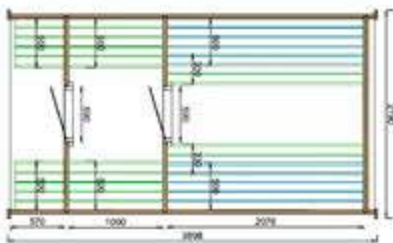

Unbehandelt

Thermoholz

219x390cm

Scannen Sie für weitere Informationen und einen Eindruck von diesem Produkt ->