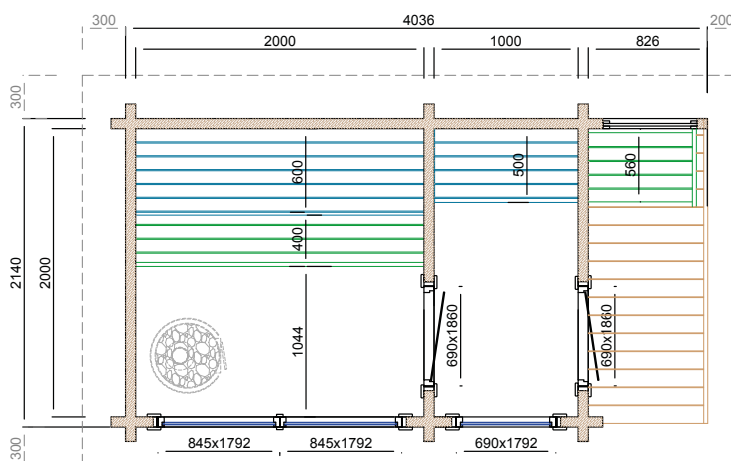

Saunahaus Tampere - M

Spezifikationen

Artikelnummer:	P015067	Innentür:	Einzeltür aus Holz mit Bronzeglas
Wanddicke:	70mm	Außentür:	abschließbare Einzeltür aus Holz mit bronzefarbenem Isolierglas
Holzart:	unbehandelt, gehobelt Fichtenholz	Innerer Boden:	Fichtenholzdielen
Abmessung:	312x208cm	Äußerer Boden:	Imprägnierte Fichtenholzdielen
Vordachmaße:	82,6cm	Saunabänke:	2 Ebenen, Erlenholz
Firsthöhe:	ca. 260cm	Dach:	Dachschalung aus Fichte
Anzahl Fenster:	3 (fest)	Inklusive:	Bodengitter aus Metall für Sauna-Abwasser, Montagezeichnungen und Befestigungsmaterialien
Glas:	gehärtetes Isolierglas, bronzefarbenem		
Dacheindeckung*:	P020594 - Dachleder, 2 Rollen P020558 - Easy-roofing, 4 Rollen P020569 - EPDM		

Öfen

Siehe Seite 54 für die Ofenmatrix mit der Auswahl zwischen verschiedenen Holzöfen und Elektroöfen

Zubehör

[weitere Informationen auf Seite 56](#)

Rückenlehnen aus Erlenholz 1 Stück:	P009730
Sauna-Zubehörset:	P020958
Saunaleuchte:	P020959
Zusätzliches Fenster (zu öffnen) 110x54cm:	P009726
Harvia Saunakissen:	P058915
Harvia Badetuch grau:	P058916
Harvia Handtuch rot:	P058917
Harvia Sauna-Zubehörset:	P058921
Harvia Düfte:	P058919
Harvia Sauna-Pflegeset:	P058918

*) Zuschlag