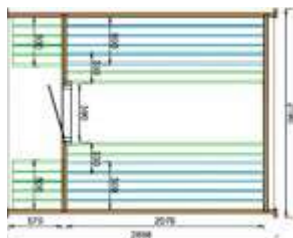

219x286cm

Scannen Sie für weitere Informationen und einen Eindruck von diesem Produkt ->