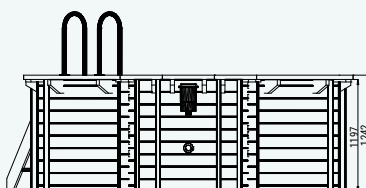

Kokomo beach

Artikelnummer:	P005563
Abmessung:	560x517x129cm
Dicke Holz:	45x145mm
Tank-Durchmesser:	400mm
Pumpkraft:	0,37kW (=0,5 PS)
Filterkapazität:	6480 Liter pro Stunde
Ventilschieber:	1,5inch
Winterabdeckung*:	P005864

Daaibooi beach

Artikelnummer:	P005564
Abmessung:	563x352x124cm
Dicke Holz:	45x145mm
Tank-Durchmesser:	400mm
Pumpkraft:	0,37kW (=0,5 PS)
Filterkapazität:	6480 Liter pro Stunde
Ventilschieber:	1,5inch
Winterabdeckung*:	P005865