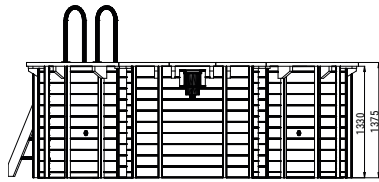

Playa Porto Marie

Artikelnummer:	P005565
Abmessung:	727x396x138cm
Dicke Holz:	45x145mm
Tank-Durchmesser:	525mm
Pumpkraft:	0,75kW (=1 PS)
Filterkapazität:	11100 Liter pro Stunde
Ventilschieber:	1,5inch
Winterabdeckung*	P005866

Cas Abou

Artikelnummer:	P005566
Abmessung:	814x460x138cm
Dicke Holz:	45x145mm
Tank-Durchmesser:	525mm
Pumpkraft:	0,75kW (=1 PS)
Filterkapazität:	11100 Liter pro Stunde
Ventilschieber:	1,5inch
Winterabdeckung*:	P005867