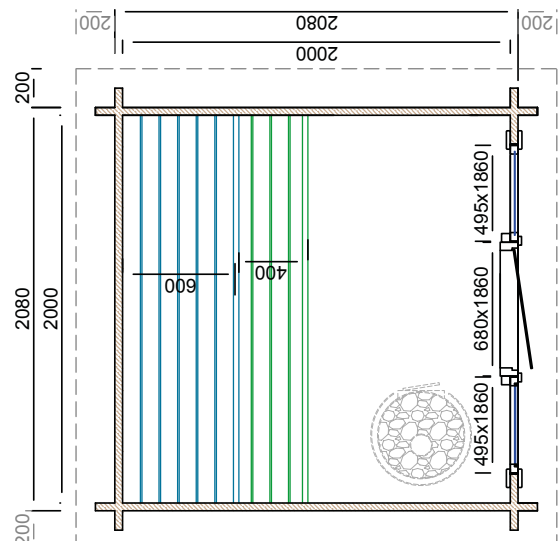

Saunahaus Tampere - XXS

Spezifikationen

Artikelnummer:	P015073	Außentür:	abschließbare Einzeltür aus Holz mit bronzefarbenem Isolierglas
Wanddicke:	40mm	Innerer Boden:	Fichtenholzdielen
Holzart:	unbehandelt, gehobelt Fichtenholz	Saunabänke:	2 Ebenen, Erlenholz
Abmessung:	208x208cm	Dach:	Dachschalung aus Fichte
Firsthöhe:	ca. 260cm	Inklusive:	Bodengitter aus Metall für Sauna-Abwasser, Montagezeichnungen und Befestigungsmaterialien
Anzahl Fenster:	2 (fest)		
Glas:	gehärtetes Isolierglas, bronzefarbenem		
Dacheindeckung*:	P020594 - Dachleder, 2 Rollen P020558 - Easy-roofing, 3 Rollen P020565 - EPDM		

Öfen

Siehe Seite 54 für die Ofenmatrix mit der Auswahl zwischen verschiedenen Holzöfen und Elektroöfen

Zubehör

[weitere Informationen auf Seite 56](#)

Rückenlehnen aus Erlenholz 1 Stück:	P009730
Sauna-Zubehörset:	P020958
Saunaleuchte:	P020959
Zusätzliches Fenster (zu öffnen) 110x54cm:	P009726
Harvia Saunakissen:	P058915
Harvia Badetuch grau:	P058916
Harvia Handtuch rot:	P058917
Harvia Sauna-Zubehörset:	P058921
Harvia Düfte:	P058919
Harvia Sauna-Pflegeset:	P058918