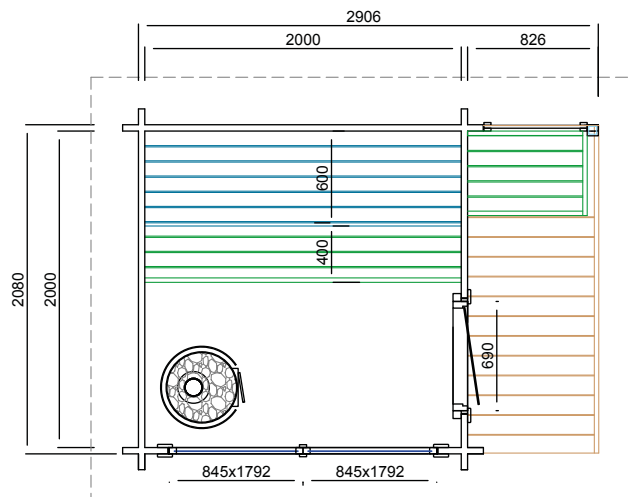

Saunahaus Tampere - S

Spezifikationen

Artikelnummer:	P015064	Außentür:	abschließbare Einzeltür aus Holz mit bronzefarbenem Isolierglas
Wanddicke:	40mm	Innerer Boden	Fichtenholzdielen
Holzart:	unbehandelt, gehobelt Fichtenholz	Äußerer Boden:	Imprägnierte Fichtenholzdielen
Abmessung:	208x208cm	Saunabänke:	2 Ebenen, Erlenholz
Vordachmaße:	82,6cm	Dach:	Dachschalung aus Fichte
Firsthöhe:	ca. 260cm	Inklusive:	Bodengitter aus Metall für Sauna-Abwasser, Montagezeichnungen und Befestigungsmaterialien
Anzahl Fenster:	2 (fest)		
Glas:	gehärtetes Isolierglas, bronzefarbenem		
Dacheindeckung*:	P020594 - Dachleder, 2 Rollen P020558 - Easy-roofing, 4 Rollen P020567 - EPDM		

Öfen

Siehe Seite 54 für die Ofenmatrix mit der Auswahl zwischen verschiedenen Holzöfen und Elektroöfen

Zubehör

[weitere Informationen auf Seite 56](#)

Rückenlehnen aus Erlenholz 1 Stück:	P009730
Sauna-Zubehörset:	P020958
Saunaleuchte:	P020959
Zusätzliches Fenster (zu öffnen) 110x54cm:	P009726
Harvia Saunakissen:	P058915
Harvia Badetuch grau :	P058916
Harvia Handtuch rot:	P058917
Harvia Sauna-Zubehörset:	P058921
Harvia Düfte:	P058919
Harvia Sauna-Pflegeset:	P058918