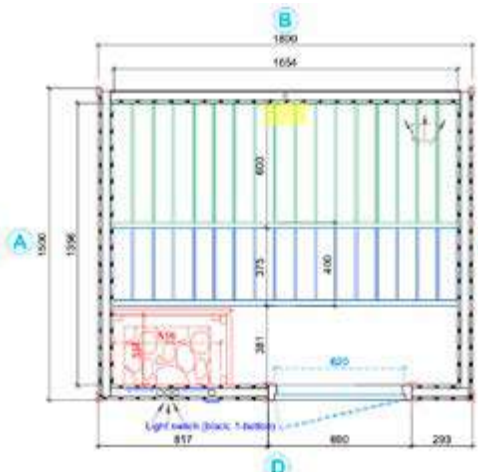

P015083 (type M)