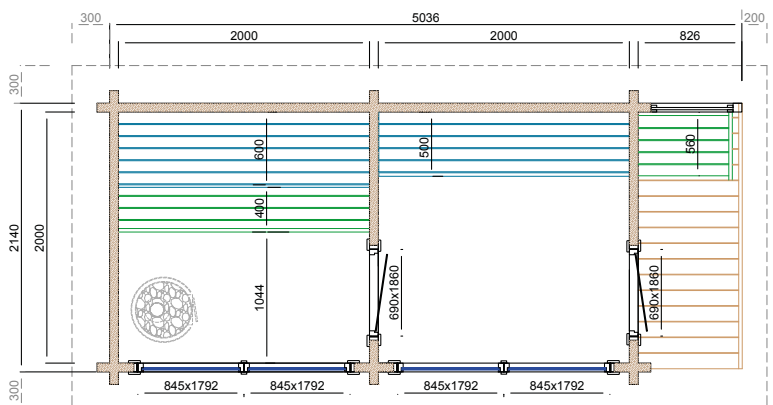

Saunahaus Tampere - L

Spezifikationen

Artikelnummer:	P015069	Innentür:	Einzeltür aus Holz mit Bronzeglas
Wanddicke:	70mm	Äußertür:	abschließbare Einzeltür aus Holz mit bronzefarbenem Isolierglas
Holzart:	unbehandelt, gehobelt Fichtenholz	Innerer Boden:	Fichtenholzdielen
Abmessung:	412x208cm	Äußerer Boden:	Imprägnierte Fichtenholzdielen
Vordachmaße:	82,6cm	Saunabänke:	2 Ebenen, Erlenholz
Firsthöhe:	ca. 260cm	Dach:	Dachschalung aus Fichte
Anzahl Fenster:	4 (fest)	Saunabänke:	Bodengitter aus Metall für Sauna-
Glas:	gehärtetes Isolierglas, bronzefarbenem	Dach:	Abwasser, Montagezeichnungen
Dacheindeckung*:	P020594 - Dachleder, 4 Rollen P020558 - Easy-roofing, 5 Rollen P020573 - EPDM	Inklusive:	und Befestigungsmaterialien

Öfen

Siehe Seite 54 für die Ofenmatrix mit der Auswahl zwischen verschiedenen Holzöfen und Elektroöfen

Zubehör

[weitere Informationen auf Seite 56](#)

Rückenlehnen aus Erlenholz 1 Stück:	P009730
Rückenlehnen aus Erlenholz 2 Stücke:	P009725
Sauna-Zubehörset:	P020958
Saunaleuchte:	P020959
Zusätzliches Fenster (zu öffnen)	
110x54cm:	P009726
Harvia Saunakissen:	P058915
Harvia Badetuch grau:	P058916
Harvia Handtuch rot:	P058917
Harvia Sauna-Zubehörset:	P058921
Harvia Düfte:	P058919
Harvia Sauna-Pflegeset:	P058918