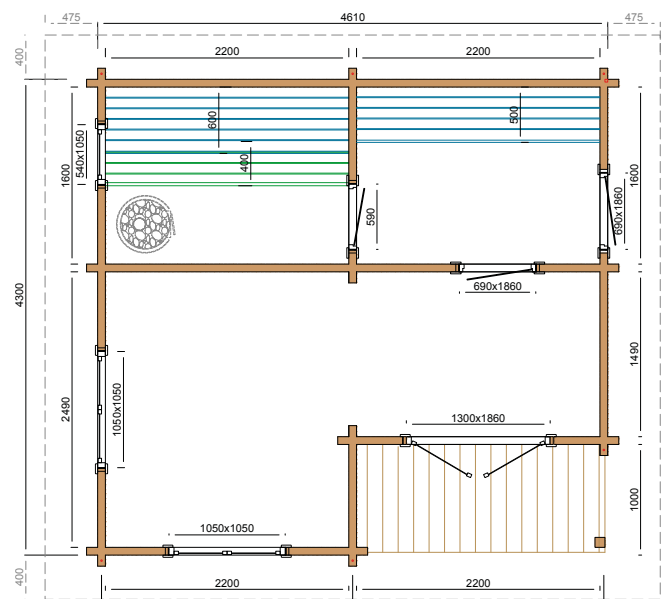

Saunahaus Tanhua

Spezifikationen

Artikelnummer:	P015080
Wanddicke:	70mm
Holzart:	unbehandelt, gehobelt Fichtenholz
Abmessung:	461x430cm
Anzahl Fenster:	3 (zu öffnen)
Firsthöhe:	367cm
Glas:	gehärtetes Isolierglas, bronzefarbenem
Dacheindeckung*:	Dachschindeln - 13 Pakete
Innentür:	Einzeltür aus Holz mit Bronzeglas
Außentür:	abschließbare (Doppel)Tür aus Holz mit bronzefarbenem Isolierglas

Innerer Boden	Fichtenholzdielen
Äußerer Boden:	Imprägnierte Fichtenholzdielen
Saunabänke:	2 Ebenen, Erlenholz
Decke in Sauna und Waschraum:	isoliert
Dach:	Dachschalung aus Fichte
Inklusive:	Bodengitter aus Metall für Sauna-Abwasser, Montagezeichnungen und Befestigungsmaterialien

Öfen

Siehe Seite 54 für die Ofenmatrix mit der Auswahl zwischen verschiedenen Holzöfen und Elektroöfen

Zubehör

[weitere Informationen auf Seite 56](#)

Rückenlehnen aus Erlenholz 1 Stück:	P009730
Zusätzliches Fenster (zu öffnen) 110x54cm:	P009726
Sauna-Zubehörset:	P020958
Saunaleuchte:	P020959
Harvia Saunakissen:	P058915
Harvia Badetuch grau:	P058916
Harvia Handtuch rot:	P058917
Harvia Sauna-Zubehörset:	P058921
Harvia Düfte:	P058919
Harvia Sauna-Pflegeset:	P058918

*) Zuschlag