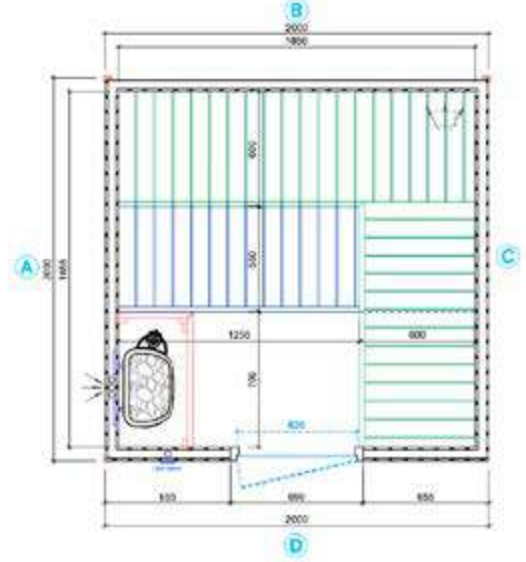

P015084 (type L)