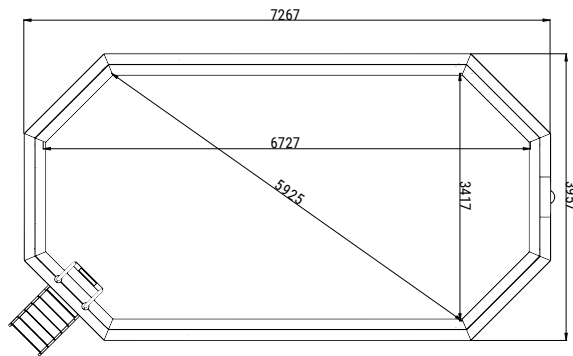

Playa Porto Marie

Artikelnummer:	P005565
Abmessung:	727x396x138cm
Dicke Holz:	45x145mm
Tank-Durchmesser:	525mm
Pumpkraft:	0,75kW (=1 PS)
Filterkapazität:	11100 Liter pro Stunde
Ventilschieber:	1,5inch
Winterabdeckung*	P005866

Cas Abou

Artikelnummer:	P005566
Abmessung:	814x460x138cm
Dicke Holz:	45x145mm
Tank-Durchmesser:	525mm
Pumpkraft:	0,75kW (=1 PS)
Filterkapazität:	11100 Liter pro Stunde
Ventilschieber:	1,5inch
Winterabdeckung*:	P005867