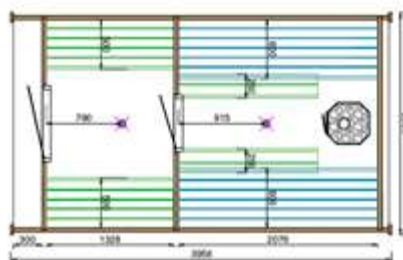

Saunen

Unbehandelt

Thermoholz

230x259cm

230x396cm

230x480cm