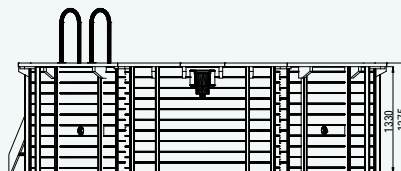

Playa Porto Marie

Artikelnummer:	P005565
Abmessung:	727x396x138cm
Dicke Holz:	45x145mm
Tank-Durchmesser:	525mm
Pumpkraft:	0,75kW (=1 PS)
Filterkapazität:	11100 Liter pro Stunde
Ventilschieber:	1,5inch
Winterabdeckung*	P005866

Cas Abou

Artikelnummer:	P005566
Abmessung:	814x460x138cm
Dicke Holz:	45x145mm
Tank-Durchmesser:	525mm
Pumpkraft:	0,75kW (=1 PS)
Filterkapazität:	11100 Liter pro Stunde
Ventilschieber:	1,5inch
Winterabdeckung*:	P005867