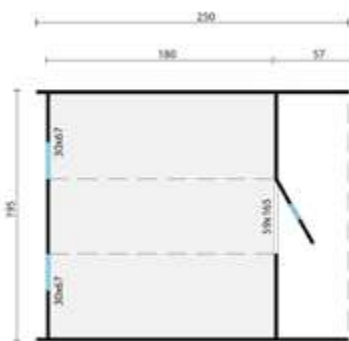

Thermoholz

Saunen

250xØ195cm

300xØ195cm

Scannen Sie für weitere Informationen und einen Eindruck von diesem Produkt ->

Unbehandelt