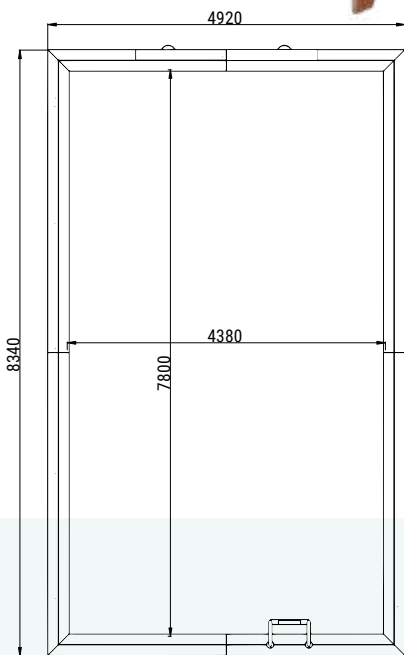

Playa Forti

Artikelnummer:	P005569
Abmessung:	834x492x138cm
Dicke Holz:	45x145mm
Tank-Durchmesser:	525mm
Pumpkraft:	0,75kW (=1 PS)
Filterkapazität:	11100 Liter pro Stunde
Ventilschieber:	1,5inch
Winterabdeckung*	P005870

Zubehör

Winterabdeckung

Schützt Ihren Pool gegen hereinwehenden Schmutz

P05861 Bergung Montana

Um die Poolpumpe außer Sichtweite zu platzieren und/oder zu schützen. Hergestellt aus druckimprägniertem Nordeuropäischem Kiefernholz. Abmessung: 113x76x116cm

Schwimmbad LED-Beleuchtung

- P005871 Schwimmbad-LED-Beleuchtung RGB AC 12V/18V (pro Stück)
- P005872 Transformator 30W