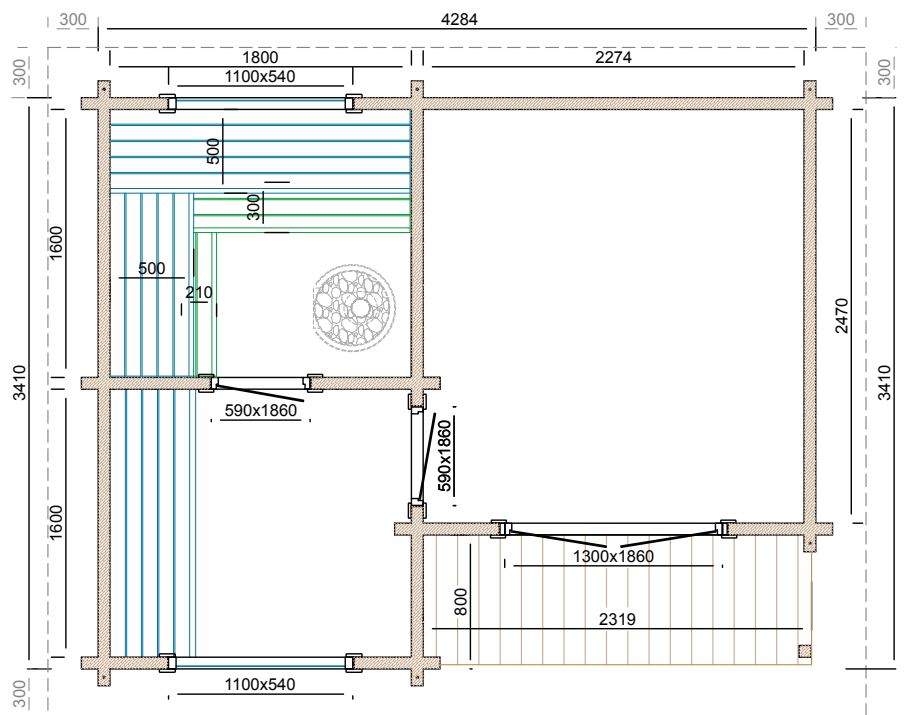

- Inklusive Bodengitter aus Metall für Sauna-Abwasser
- Exklusiver Saunaofen (Ofen siehe Seite 54)