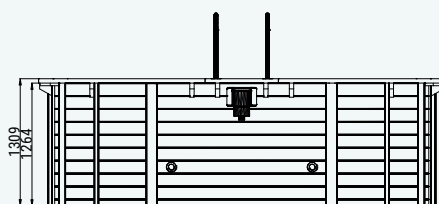

Artikelnummer:	P005568
Abmessung:	600x419x131cm
Dicke Holz:	45x145mm
Tank-Durchmesser:	400mm
Pumpkraft:	0,37kW (=0,5 PS)
Filterkapazität:	6480 Liter pro Stunde
Ventilschieber:	1,5inch
Winterabdeckung*	P005869