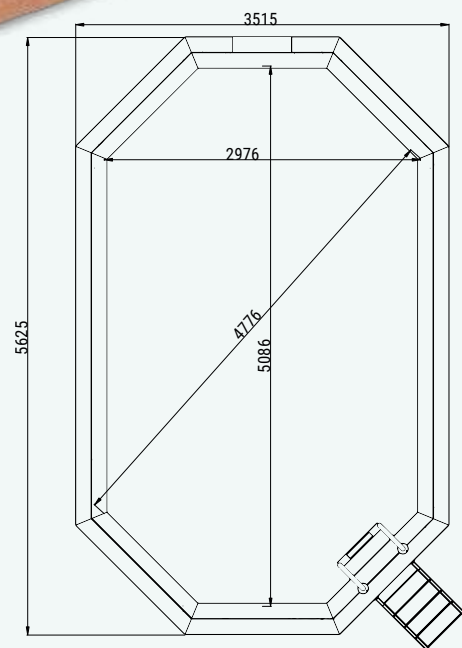

Kokomo beach

Artikelnummer:	P005563
Abmessung:	560x517x129cm
Dicke Holz:	45x145mm
Tank-Durchmesser:	400mm
Pumpkraft:	0,37kW (=0,5 PS)
Filterkapazität:	6480 Liter pro Stunde
Ventilschieber:	1,5inch
Winterabdeckung*:	P005864

Daaibooi beach

Artikelnummer:	P005564
Abmessung:	563x352x124cm
Dicke Holz:	45x145mm
Tank-Durchmesser:	400mm
Pumpkraft:	0,37kW (=0,5 PS)
Filterkapazität:	6480 Liter pro Stunde
Ventilschieber:	1,5inch
Winterabdeckung*:	P005865