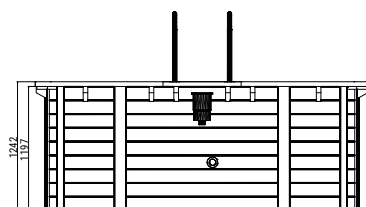

Artikelnummer:	P005567
Abmessung:	502x322x124cm
Dicke Holz:	45x145mm
Tank-Durchmesser:	400mm
Pumpkraft:	0,37kW (=0,5 PS)
Filterkapazität:	6480 Liter pro Stunde
Ventilschieber:	1,5inch
Winterabdeckung*	P005868