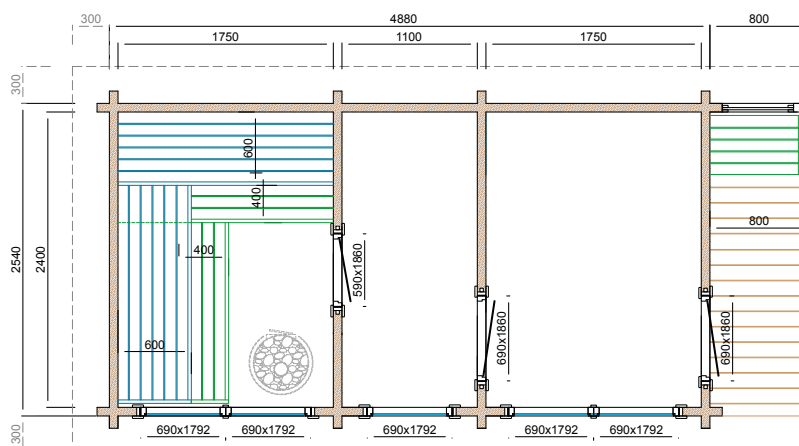

Saunahaus Tampere - XL

Spezifikationen

Artikelnummer:	P015071	Innentür:	Einzeltür aus Holz mit Bronzeglas
Wanddicke:	70mm	Außentür:	abschließbare Einzeltür aus Holz mit bronzefarbenem Isolierglas
Holzart:	unbehandelt, gehobelt Fichtenholz	Innerer Boden:	Fichtenholzdielen
Abmessung:	488x254cm	Äußerer Boden:	Imprägnierte Fichtenholzdielen
Vordachmaße:	80cm	Saunabänke:	2 Ebenen, Erlenholz und eine L-förmige Bank aus Fichte
Firsthöhe:	ca. 260cm	Dach:	Dachschalung aus Fichte
Anzahl Fenster:	4 (fest)	Inklusive:	Bodengitter aus Metall für Sauna-Abwasser, Montagezeichnungen und Befestigungsmaterialien
Glas:	gehärtetes Isolierglas, bronzefarbenem		
Dacheindeckung*:	P020594 - Dachleder, 4 Rollen P020558 - Easy-roofing, 5 Rollen P020573 - EPDM		

Öfen

Siehe Seite 54 für die Ofenmatrix mit der Auswahl zwischen verschiedenen Holzöfen und Elektroöfen

Zubehör

[weitere Informationen auf Seite 56](#)

Rückenlehnen aus Erlenholz 1 Stück:	P009730
Rückenlehnen aus Erlenholz 2 Stück:	P009725
Zusätzliches Fenster (zu öffnen)	
110x54cm:	P009726
Sauna-Zubehörset:	P020958
Saunaleuchte:	P020959
Harvia Saunakissen:	P058915
Harvia Badetuch grau:	P058916
Harvia Handtuch rot:	P058917
Harvia Sauna-Zubehörset:	P058921
Harvia Düfte:	P058919
Harvia Sauna-Pflegeset:	P058918

*) Zuschlag