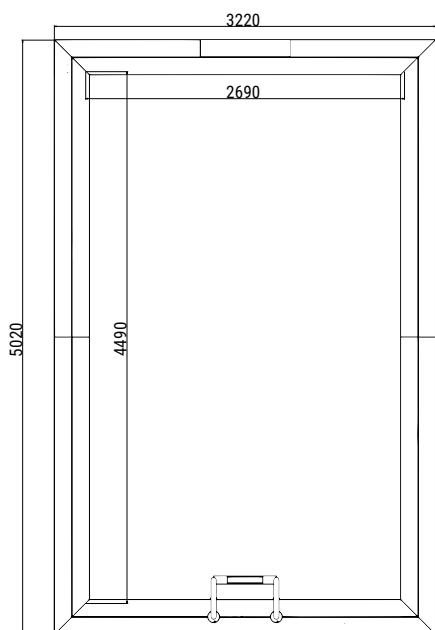

Artikelnummer:	P005567
Abmessung:	502x322x124cm
Dicke Holz:	45x145mm
Tank-Durchmesser:	400mm
Pumpkraft:	0,37kW (=0,5 PS)
Filterkapazität:	6480 Liter pro Stunde
Ventilschieber:	1,5inch
Winterabdeckung*	P005868