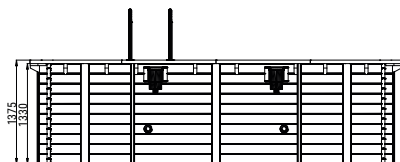

Playa Forti

Artikelnummer:	P005569
Abmessung:	834x492x138cm
Dicke Holz:	45x145mm
Tank-Durchmesser:	525mm
Pumpkraft:	0,75kW (=1 PS)
Filterkapazität:	11100 Liter pro Stunde
Ventilschieber:	1,5inch
Winterabdeckung*	P005870

Zubehör

Winterabdeckung

Schützt Ihren Pool gegen hereinwehenden Schmutz

P05861 Bergung Montana

Um die Poolpumpe außer Sichtweite zu platzieren und/oder zu schützen. Hergestellt aus druckimprägniertem Nordeuropäischem Kiefernholz. Abmessung: 113x76x116cm

Schwimmbad LED-Beleuchtung

- P005871 Schwimmbad-LED-Beleuchtung RGB AC 12V/18V (pro Stück)
- P005872 Transformator 30W