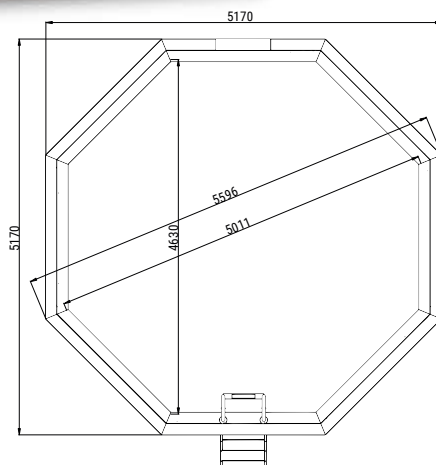

Daaibooi beach

Artikelnummer:	P005564
Abmessung:	563x352x124cm
Dicke Holz:	45x145mm
Tank-Durchmesser:	400mm
Pumpkraft:	0,37kW (=0,5 PS)
Filterkapazität:	6480 Liter pro Stunde
Ventilschieber:	1,5inch
Winterabdeckung*:	P005865