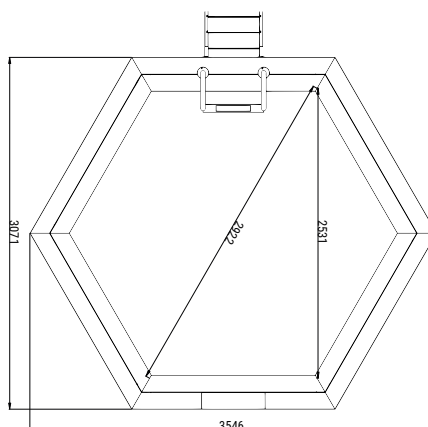

Mambo beach

Artikelnummer:	P005561
Abmessung:	355x307x116cm
Dicke Holz:	45x145mm
Tank-Durchmesser:	400mm
Pumpkraft:	0,37kW (=0,5 PS)
Filterkapazität:	6480 Liter pro Stunde
Ventilschieber:	1,5inch
Winterabdeckung*:	P005862

Cabana beach

Artikelnummer:	P005562
Abmessung:	434x401x118cm
Dicke Holz:	45x145mm
Tank-Durchmesser:	400mm
Pumpkraft:	0,37kW (=0,5 PS)
Filterkapazität:	6480 Liter pro Stunde
Ventilschieber:	1,5inch
Winterabdeckung*:	P005863