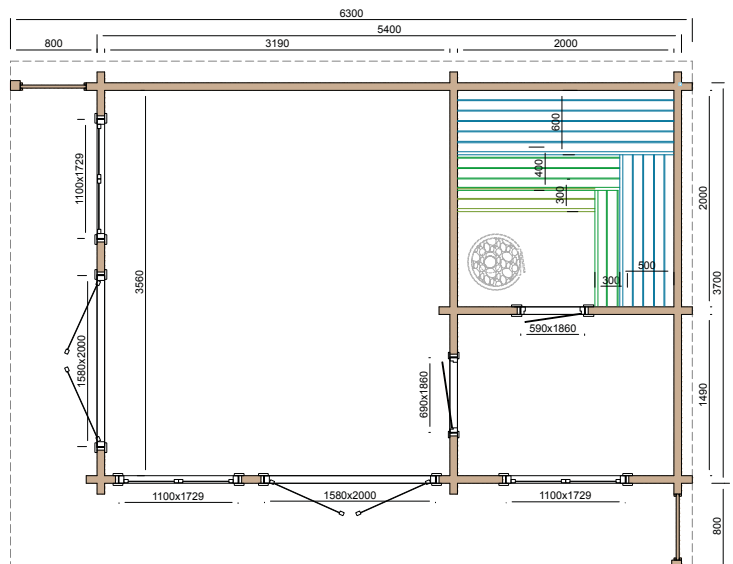

Saunahaus Kristinestad

Spezifikationen

Artikelnummer:	P015081	Innentür:	Einzeltür aus Holz mit Bronzeglas
Wanddicke:	70mm	Außentür:	abschließbare Doppeltür aus Holz mit bronzefarbenem Isolierglas
Holzart:	unbehandelt, gehobelt Fichtenholz	Innerer Boden:	Fichtenholzdielen
Abmessung:	630x370cm	Äußerer Boden:	Imprägnierte Fichtenholzdielen
Vordachmaße:	80cm	Saunabänke:	3 Ebenen, Erlenholz
Anzahl Fenster:	3 (zu öffnen)	Decke in Sauna und Waschraum:	isoliert
Glas:	gehärtetes Isolierglas, bronzefarbenem	Dach:	Dachschalung aus Fichte
Dacheindeckung*:	P020594 - Dachleder, 6 Rollen P020582 - EPDM	Inklusive:	Bodengitter aus Metall für Sauna-Abwasser, Montagezeichnungen und Befestigungsmaterialien

Öfen

Siehe Seite 54 für die Ofenmatrix mit der Auswahl zwischen verschiedenen Holzöfen 🔥 und Elektroöfen ⚡

Zubehör

[weitere Informationen auf Seite 56](#)

Rückenlehnen aus Erlenholz 1 Stück:	P009730
Rückenlehnen aus Erlenholz 2 Stücke:	P009725
Zusätzliches Fenster (zu öffnen) 110x54cm:	P009726
Sauna-Zubehörsset:	P020958
Saunaleuchte:	P020959
Harvia Saunakissen:	P058915
Harvia Badetuch grau:	P058916
Harvia Handtuch rot:	P058917
Harvia Sauna-Zubehörsset:	P058921
Harvia Düfte:	P058919
Harvia Sauna-Pflegeset:	P058918