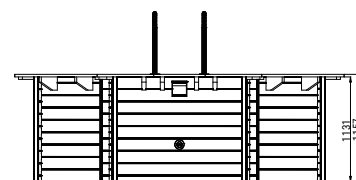

Mambo beach

Artikelnummer:	P005561
Abmessung:	355x307x116cm
Dicke Holz:	45x145mm
Tank-Durchmesser:	400mm
Pumpkraft:	0,37kW (=0,5 PS)
Filterkapazität:	6480 Liter pro Stunde
Ventilschieber:	1,5inch
Winterabdeckung*:	P005862

Cabana beach

Artikelnummer:	P005562
Abmessung:	434x401x118cm
Dicke Holz:	45x145mm
Tank-Durchmesser:	400mm
Pumpkraft:	0,37kW (=0,5 PS)
Filterkapazität:	6480 Liter pro Stunde
Ventilschieber:	1,5inch
Winterabdeckung*:	P005863