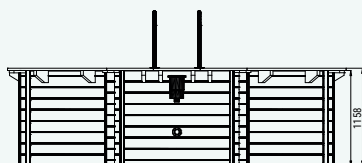

Cabana beach

Artikelnummer:	P005562
Abmessung:	434x401x118cm
Dicke Holz:	45x145mm
Tank-Durchmesser:	400mm
Pumpkraft:	0,37kW (=0,5 PS)
Filterkapazität:	6480 Liter pro Stunde
Ventilschieber:	1,5inch
Winterabdeckung*:	P005863