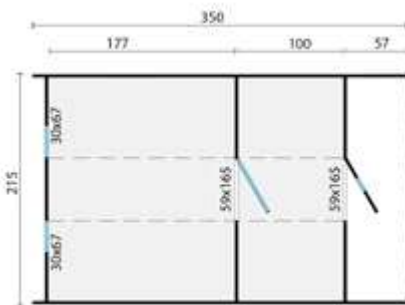

350xØ215cm