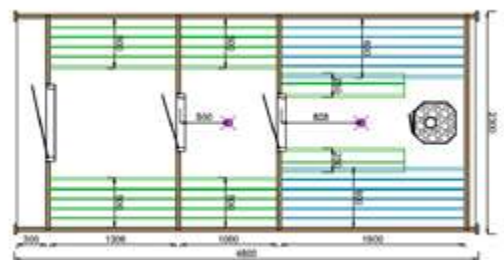

Saunen

Unbehandelt

Thermoholz

230x259cm

230x396cm

230x480cm