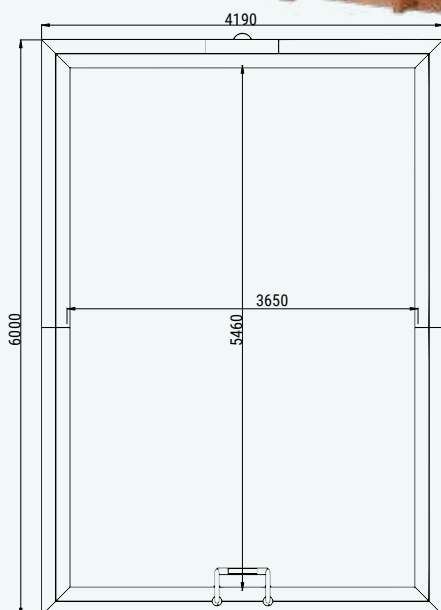

Artikelnummer:	P005568
Abmessung:	600x419x131cm
Dicke Holz:	45x145mm
Tank-Durchmesser:	400mm
Pumpkraft:	0,37kW (=0,5 PS)
Filterkapazität:	6480 Liter pro Stunde
Ventilschieber:	1,5inch
Winterabdeckung*	P005869