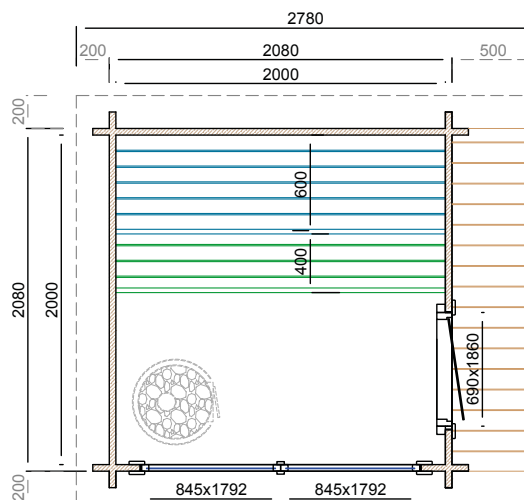

Saunahaus Tampere - XS

Spezifikationen

Artikelnummer:	P015072	Außentür:	abschließbare Einzeltür aus Holz mit bronzefarbenem Isolierglas
Wanddicke:	40mm	Innerer Boden:	Fichtenholzdielen
Holzart:	unbehandelt, gehobelt Fichtenholz	Äußerer Boden:	Imprägnierte Fichtenholzdielen
Abmessung:	208x208cm	Saunabänke:	2 Ebenen, Erlenholz
Vordachmaße:	50cm	Dach:	Dachschalung aus Fichte
Firsthöhe:	ca. 260cm	Inklusive:	Bodengitter aus Metall für Sauna-Abwasser, Montagezeichnungen und Befestigungsmaterialien
Anzahl Fenster:	2 (fest)		
Glas:	gehärtetes Isolierglas, bronzefarbenem		
Dacheindeckung*:	P020594 - Dachleder, 2 Rollen P020558 - Easy-roofing, 3 Rollen P020566 - EPDM		

Öfen

Siehe Seite 54 für die Ofenmatrix mit der Auswahl zwischen verschiedenen Holzöfen 🪵 und Elektroöfen ⚡

Zubehör

[weitere Informationen auf Seite 56](#)

Rückenlehnen aus Erlenholz 1 Stück:	P009730
Sauna-Zubehörset:	P020958
Saunaleuchte:	P020959
Zusätzliches Fenster (zu öffnen) 110x54cm:	P009726
Harvia Saunakissen:	P058915
Harvia Badetuch grau:	P058916
Harvia Handtuch rot:	P058917
Harvia Sauna-Zubehörset:	P058921
Harvia Düfte:	P058919
Harvia Sauna-Pflegeset:	P058918

*) Zuschlag