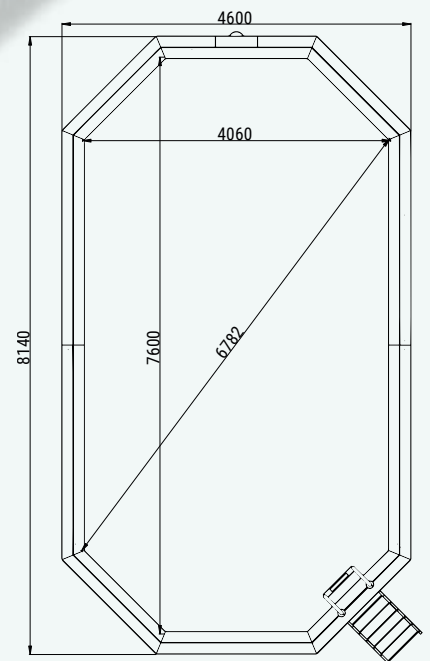

Playa Porto Marie

Artikelnummer:	P005565
Abmessung:	727x396x138cm
Dicke Holz:	45x145mm
Tank-Durchmesser:	525mm
Pumpkraft:	0,75kW (=1 PS)
Filterkapazität:	11100 Liter pro Stunde
Ventilschieber:	1,5inch
Winterabdeckung*	P005866

Cas Abou

Artikelnummer:	P005566
Abmessung:	814x460x138cm
Dicke Holz:	45x145mm
Tank-Durchmesser:	525mm
Pumpkraft:	0,75kW (=1 PS)
Filterkapazität:	11100 Liter pro Stunde
Ventilschieber:	1,5inch
Winterabdeckung*:	P005867