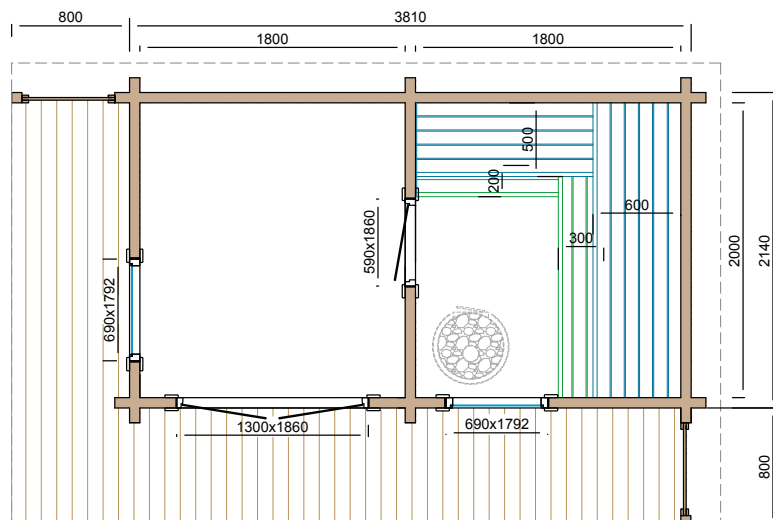

Saunahaus Inari

Spezifikationen

Artikelnummer:	P015061	Innentür:	Einzeltür aus Holz mit Bronzeglas
Wanddicke:	70mm	Außentür:	abschließbare Doppeltür aus Holz mit bronzefarbenem Isolierglas
Holzart:	unbehandelt, gehobelt Fichtenholz	Innerer Boden:	Fichtenholzdielen
Abmessung:	372x208cm	Äußerer Boden:	Imprägnierte Fichtenholzdielen
Vordachmaße:	80cm	Saunabänke:	2 Ebenen, Erlenholz
Firsthöhe:	ca. 266cm	Inklusive:	Bodengitter aus Metall für Sauna-Abwasser, Montagezeichnungen und Befestigungsmaterialien
Anzahl Fenster:	2 (fest)		
Glas:	gehärtetes Isolierglas, bronzefarbenem		
Dacheindeckung*:	P020594 - Dachleder, 2 Rollen P020558 - Easy-roofing, 4 Rollen P020572 - EPDM		

Öfen

Siehe Seite 54 für die Ofenmatrix mit der Auswahl zwischen verschiedenen Holzöfen und Elektroöfen

Zubehör

weitere Informationen auf Seite 56

Rückenlehnen aus Erlenholz 1 Stück:	P009730
Rückenlehnen aus Erlenholz 2 Stücke:	P009725
Zusätzliches Fenster (zu öffnen)	
110x54cm:	P009726
Sauna-Zubehörsset:	P020958
Saunaleuchte:	P020959
Harvia Saunakissen:	P058915
Harvia Badetuch grau:	P058916
Harvia Handtuch rot:	P058917
Harvia Sauna-Zubehörsset:	P058921
Harvia Düfte:	P058919
Harvia Sauna-Pflegeset:	P058918