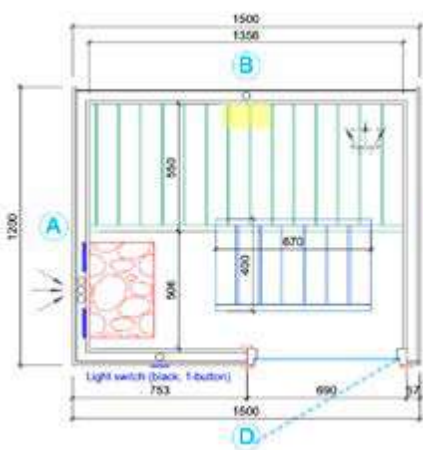

P015082 (type S)