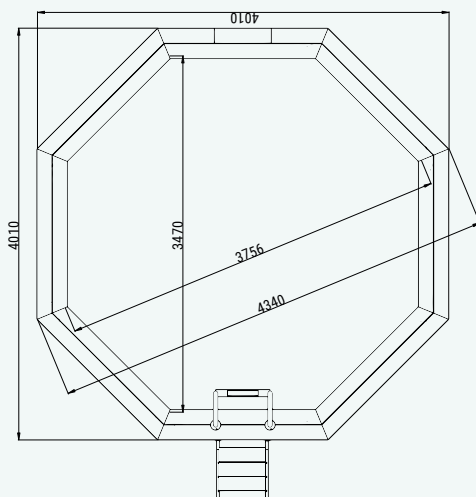

Cabana beach

Artikelnummer:	P005562
Abmessung:	434x401x118cm
Dicke Holz:	45x145mm
Tank-Durchmesser:	400mm
Pumpkraft:	0,37kW (=0,5 PS)
Filterkapazität:	6480 Liter pro Stunde
Ventilschieber:	1,5inch
Winterabdeckung*:	P005863