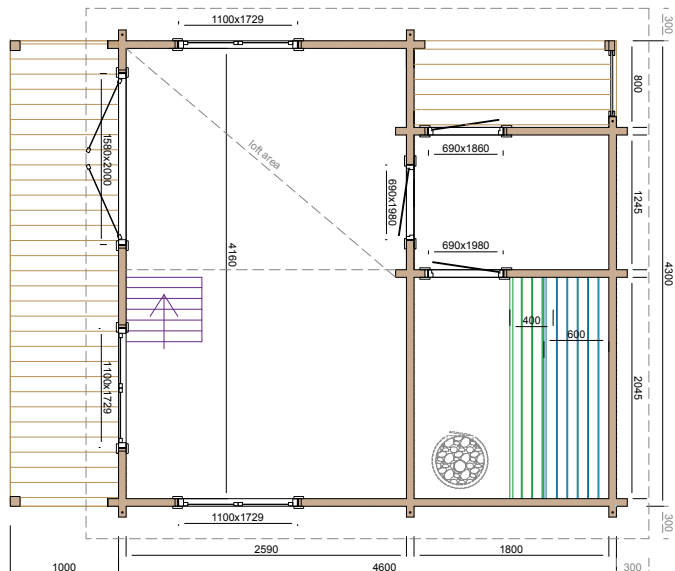

Zubehör

weitere Informationen auf Seite 56

Rückenlehnen aus Erlenholz 1 Stück:	P009730
Rückenlehnen aus Erlenholz 2 Stücke:	P009725
Zusätzliches Fenster (zu öffnen) 110x54cm:	P009726
Sauna-Zubehörset:	P020958
Saunaleuchte:	P020959
Harvia Saunakissen:	P058915
Harvia Badetuch grau :	P058916
Harvia Handtuch rot:	P058917
Harvia Sauna-Zubehörset:	P058921
Harvia Döfite:	P058919
Harvia Sauna-Pflegeset:	P058918