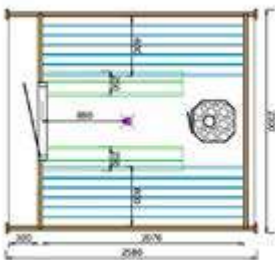

Saunen

Unbehandelt

Thermoholz

230x259cm