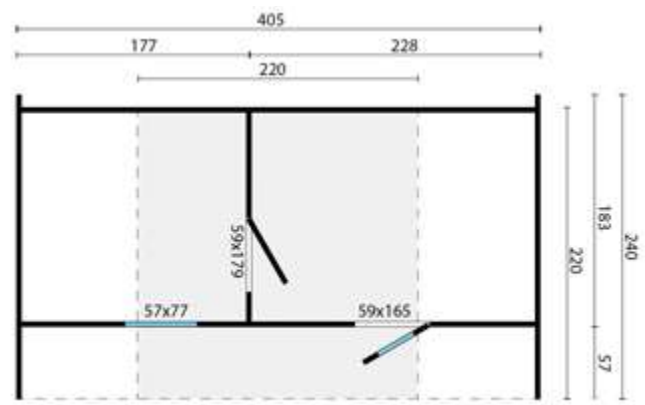

Zubehör

[weitere Informationen auf Seite 56](#)

Sauna-Zubehörset:	P020958	Harvia Handtuch rot:	P058917
Saunaleuchte:	P020959	Harvia Sauna-Zubehörset:	P058921
Harvia Saunakissen:	P058915	Harvia Düfte:	P058919
Harvia Badetuch grau :	P058916	Harvia Sauna-Pflegeset:	P058918