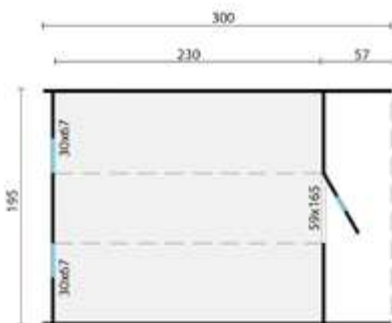

Thermoholz

Saunen

250xØ195cm

300xØ195cm

Scannen Sie für weitere Informationen und einen Eindruck von diesem Produkt ->

Unbehandelt