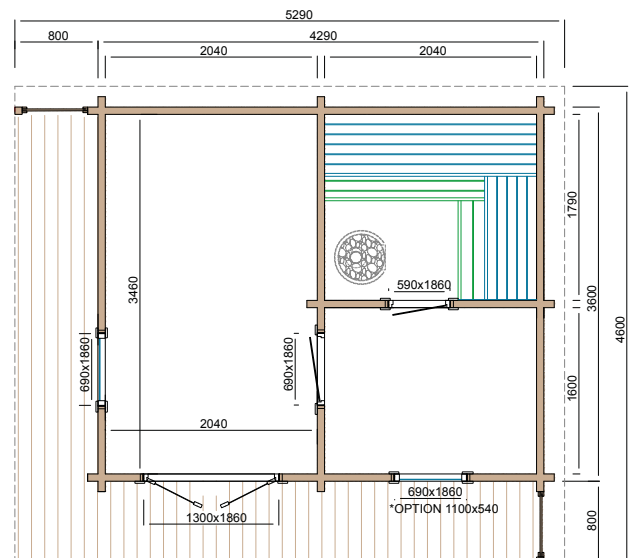

Saunahaus Puolanka

Spezifikationen

Artikelnummer:	P015077
Wanddicke:	70mm
Holzart:	unbehandelt, gehobelt Fichtenholz
Abmessung:	420x351cm
Vordachmaße:	80cm
Anzahl Fenster	2 (fest)
Glas:	gehärtetes Isolierglas, bronzefarbenem
Dacheindeckung*:	P020581 - EPDM P020558 - Easy-roofing, 7 Rollen

Innentür:	Einzeltür aus Holz mit Bronzeglas
Außentür:	abschließbare Doppeltür aus Holz mit bronzefarbenem Isolierglas
Innerer Boden	Fichtenholzdielen
Äußerer Boden:	Imprägnierte Fichtenholzdielen
Saunabänke:	2 Ebenen, Erlenholz
Dach:	Dachschalung aus Fichte
Inklusive:	Bodengitter aus Metall für Sauna-Abwasser, Montagezeichnungen und Befestigungsmaterialien

Öfen

Siehe Seite 54 für die Ofenmatrix mit der Auswahl zwischen verschiedenen Holzöfen und Elektroöfen

Zubehör

[weitere Informationen auf Seite 56](#)

Rückenlehnen aus Erlenholz 1 Stück:	P009730
Rückenlehnen aus Erlenholz 2 Stücke:	P009725
Rückenlehnen aus Erlenholz 3 Stücke:	P009748
Zusätzliches Fenster (zu öffnen)	
110x54cm:	P009726
Sauna-Zubehörsset:	P020958
Saunaleuchte:	P020959
Harvia Saunakissen:	P058915
Harvia Badetuch grau:	P058916
Harvia Handtuch rot:	P058917
Harvia Sauna-Zubehörsset:	P058921
Harvia Düfte:	P058919
Harvia Sauna-Pflegeset:	P058918

*) Zuschlag